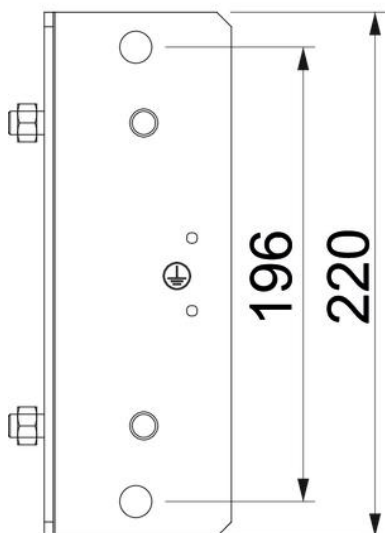

Ficha Técnica

Contraplaca para ángulo exterior

Referencia: 7216325

Placa adaptadora para montaje suspendido de la tapa para ángulo exterior BSKM-AE 0711, con posibilidad de alojamiento para varillas roscadas M10, tuercas incluidas.

- St** Acero
- FS** galvanizado en banda

Datos maestros

Referencia	7216325
Tipo	BSKM-GA 0711 FS
Denominación 1	Placa cierre, esquina exterior
Denominación 2	para montaje suspendido
Fabricante	OBO
Dimensión	70x110
Material	Acero
Superficie	Galvanizado en banda
Norma superficies	DIN EN 10346
Unidad VK más pequeña	1
Cantidad	Pieza
Peso	99,6 kg
Unidad de peso	kg/100 u

Ficha Técnica

Contraplaca para ángulo exterior

Referencia: 7216325

Dimensiones

Medida A	95 mm
Medida d	196 mm
Medida t	220 mm

Datos técnicos

Tipo de accesorio	Contraplaca para ángulo exterior
-------------------	----------------------------------