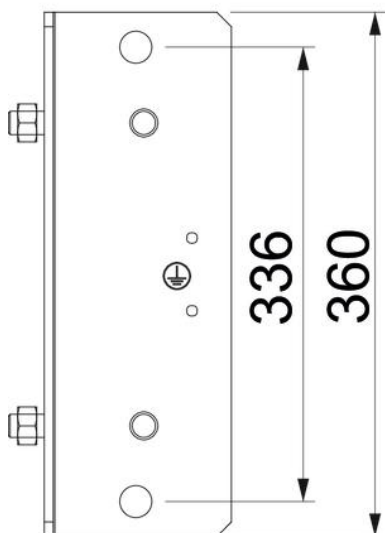

Ficha Técnica

Contraplaca para ángulo exterior

Referencia: 7216637

Placa adaptadora para montaje suspendido de la tapa para ángulo exterior BSKM-AE 1025, con posibilidad de alojamiento para varillas roscadas M10, tuercas incluidas.

St	Acero
L	lacado

Datos maestros

Referencia	7216637
Tipo	BSKM-GA 1025RW
Denominación 1	Placa cierre, esquina exterior
Denominación 2	para montaje suspendido
Fabricante	OBO
Dimensión	100x250
Color	blanco puro; RAL 9010
Material	Acero
Superficie	lacado
Norma superficies	
Unidad VK más pequeña	1
Cantidad	Pieza
Peso	160,8 kg
Unidad de peso	kg/100 u

Ficha Técnica

Contraplaca para ángulo exterior

Referencia: 7216637

Dimensiones

Medida A	95 mm
Medida d	336 mm
Medida t	360 mm

Datos técnicos

Tipo de accesorio	Contraplaca para ángulo exterior
-------------------	----------------------------------