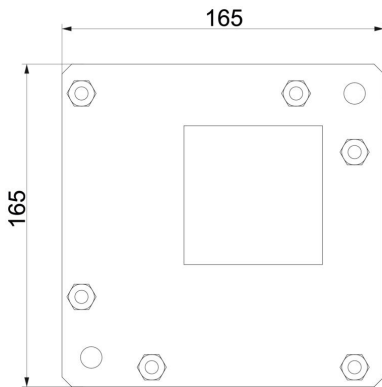

Ficha Técnica

Contraplaca para ángulo plano

Referencia: 7216507

Placa adaptadora para montaje suspendido de la tapa para ángulo plano BSKM-FW 0407, con posibilidad de alojamiento para varillas roscadas M10, tuercas incluidas.

St Acero

L lacado

Datos maestros

Referencia	7216507
Tipo	BSKM-GF 0407 RW
Denominación 1	Placa de cierre, ángulo recto
Denominación 2	para montaje suspendido
Fabricante	OBO
Dimensión	40x70
Color	blanco puro; RAL 9010
Material	Acero
Superficie	lacado
Norma superficies	
Unidad VK más pequeña	1
Cantidad	Pieza
Peso	71,118 kg
Unidad de peso	kg/100 u

Ficha Técnica

Contraplaca para ángulo plano

Referencia: 7216507

Dimensiones

Medida A	165 mm
Medida t	165 mm

Datos técnicos

Tipo de accesorio	Contraplaca para ángulo plano
-------------------	-------------------------------