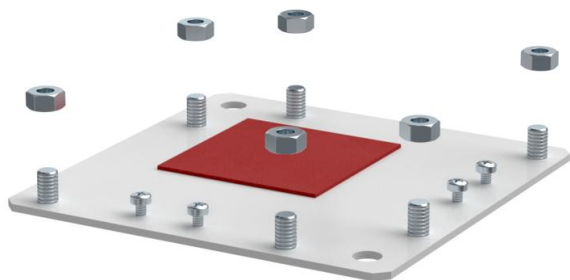

Ficha Técnica

Contraplaca para ángulo plano

Referencia: 7216507

Placa adaptadora para montaje suspendido de la tapa para ángulo plano BSKM-FW 0407, con posibilidad de alojamiento para varillas roscadas M10, tuercas incluidas.

St Acero

L lacado

Datos maestros

Referencia	7216507
Tipo	BSKM-GF 0407 RW
Denominación 1	Placa de cierre, ángulo recto
Denominación 2	para montaje suspendido
Fabricante	OBO
Dimensión	40x70
Color	blanco puro; RAL 9010
Material	Acero
Superficie	lacado
Norma superficies	
Unidad VK más pequeña	1
Cantidad	Pieza
Peso	71,118 kg
Unidad de peso	kg/100 u

Ficha Técnica

Contraplaca para ángulo plano

Referencia: 7216507

Dimensiones

Medida A	165 mm
Medida t	165 mm

Datos técnicos

Tipo de accesorio	Contraplaca para ángulo plano
-------------------	-------------------------------