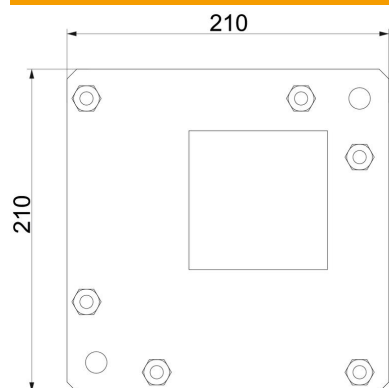

### Datos maestros

Referencia	7216607
Tipo	BSKM-GF 0711RW
Denominación 1	Placa de cierre, ángulo recto
Denominación 2	para montaje suspendido
Fabricante	OBO
Dimensión	70x110
Color	blanco puro; RAL 9010
Material	Acero
Superficie	lacado
Norma superficies	
Unidad VK más pequeña	1
Cantidad	Pieza
Peso	122,4 kg
Unidad de peso	kg/100 u

### Dimensiones

Medida A	210 mm
Medida t	210 mm