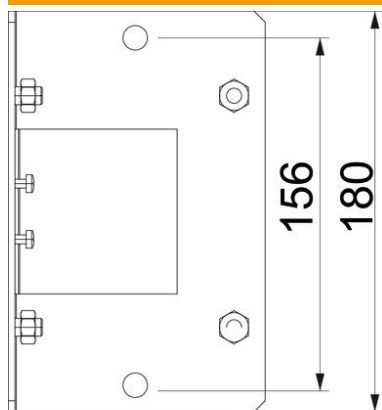

### Datos maestros

Referencia	7216509
Tipo	BSKM-GI 0407 RW
Denominación 1	Placa cierre, esquina interior
Denominación 2	para montaje suspendido
Fabricante	OBO
Dimensión	40x70
Color	blanco puro; RAL 9010
Material	Acero
Superficie	lacado
Norma superficies	
Unidad VK más pequeña	1
Cantidad	Pieza
Peso	77,718 kg
Unidad de peso	kg/100 u

### Dimensiones

Medida A	115 mm
Medida d	156 mm
Medida t	180 mm