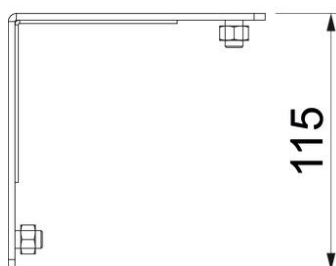

### Datos maestros

Referencia	7216509
Tipo	BSKM-GI 0407 RW
Denominación 1	Placa cierre, esquina interior
Denominación 2	para montaje suspendido
Fabricante	OBO
Dimensión	40x70
Color	blanco puro; RAL 9010
Material	Acero
Superficie	lacado
Norma superficies	
Unidad VK más pequeña	1
Cantidad	Pieza
Peso	77,718 kg
Unidad de peso	kg/100 u

### Dimensiones

Medida A	115 mm
Medida d	156 mm
Medida t	180 mm