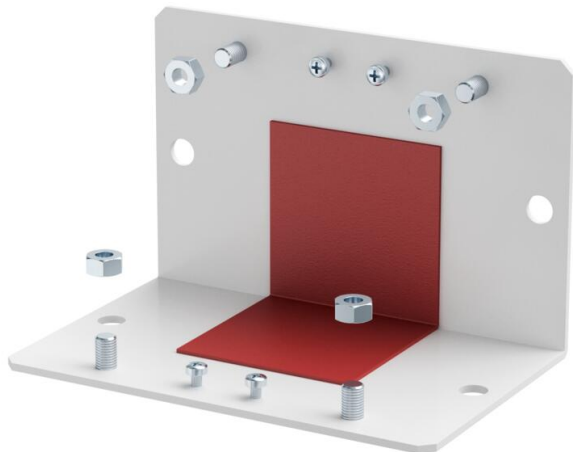

## Contraplaca para ángulo interior

Referencia: 7216509

Placa adaptadora para montaje suspendido de la tapa para ángulo interior BSKM-IE 0407, con posibilidad de alojamiento para varillas roscadas M10, tuercas incluidas.

**St** Acero

**L** lacado

### Datos maestros

Referencia	7216509
Tipo	BSKM-GI 0407 RW
Denominación 1	Placa cierre, esquina interior
Denominación 2	para montaje suspendido
Fabricante	OBO
Dimensión	40x70
Color	blanco puro; RAL 9010
Material	Acero
Superficie	lacado
Norma superficies	
Unidad VK más pequeña	1
Cantidad	Pieza
Peso	77,718 kg
Unidad de peso	kg/100 u

## Contraplaca para ángulo interior

Referencia: 7216509