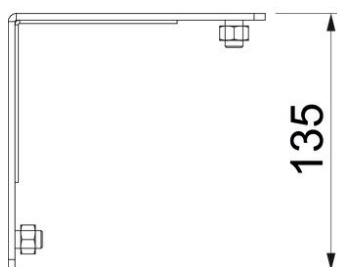

### Datos maestros

Referencia	7216609
Tipo	BSKM-GI 0711RW
Denominación 1	Placa cierre, esquina interior
Denominación 2	para montaje suspendido
Fabricante	OBO
Dimensión	70x110
Color	blanco puro; RAL 9010
Material	Acero
Superficie	lacado
Norma superficies	
Unidad VK más pequeña	1
Cantidad	Pieza
Peso	145,8 kg
Unidad de peso	kg/100 u

### Dimensiones

Medida A	135 mm
Medida d	196 mm
Medida t	220 mm