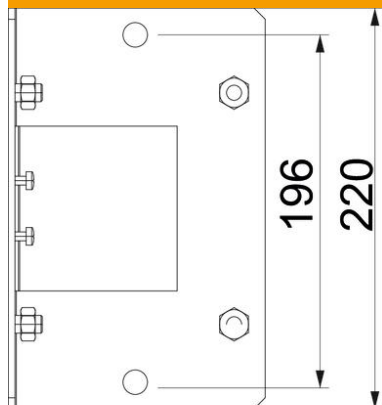

### Datos maestros

Referencia	7216609
Tipo	BSKM-GI 0711RW
Denominación 1	Placa cierre, esquina interior
Denominación 2	para montaje suspendido
Fabricante	OBO
Dimensión	70x110
Color	blanco puro; RAL 9010
Material	Acero
Superficie	lacado
Norma superficies	
Unidad VK más pequeña	1
Cantidad	Pieza
Peso	145,8 kg
Unidad de peso	kg/100 u

### Dimensiones

Medida A	135 mm
Medida d	196 mm
Medida t	220 mm