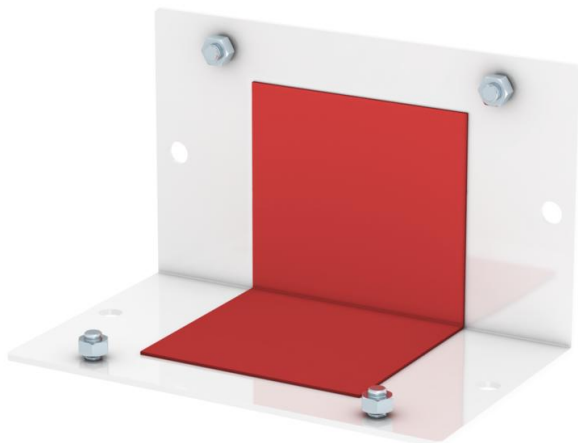

## Contraplaca para ángulo interior

Referencia: 7216609

Placa adaptadora para montaje suspendido de la tapa para ángulo interior BSKM-IE 0711, con posibilidad de alojamiento para varillas roscadas M10, tuercas incluidas.

### Datos maestros

Referencia	7216609
Tipo	BSKM-GI 0711RW
Denominación 1	Placa cierre, esquina interior
Denominación 2	para montaje suspendido
Fabricante	OBO
Dimensión	70x110
Color	blanco puro; RAL 9010
Material	Acero
Superficie	lacado
Norma superficies	
Unidad VK más pequeña	1
Cantidad	Pieza
Peso	145,8 kg
Unidad de peso	kg/100 u

## Contraplaca para ángulo interior

Referencia: 7216609