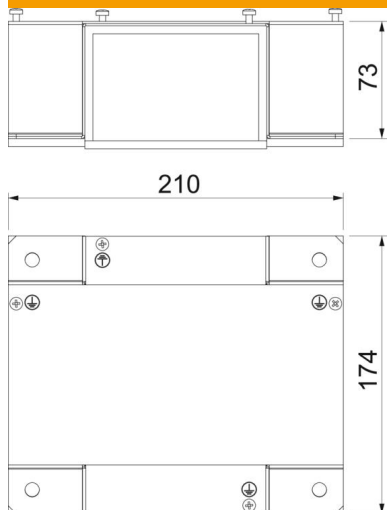

# Ficha Técnica

Cruce BSKM 0711

Referencia: 7216365

Cruce para la cubierta de extremos de cable que se cruzan entre sí BSKM 0711. El montaje está previsto para el montaje en pared y techo. Incluidas juntas para el sellado de ranuras.

## Datos maestros

Referencia	7216365
Tipo	BSKM-KR 0711 FS
Denominación 1	Cruce
Denominación 2	para montaje en pared y techo
Fabricante	OBO
Dimensión	70x110
Material	Acero
Superficie	Galvanizado en banda
Norma superficies	DIN EN 10346
Unidad VK más pequeña	1
Cantidad	Pieza
Peso	116 kg
Unidad de peso	kg/100 u

## Dimensiones

Ancho	174 mm
Altura	73 mm
Medida B	174 mm
Medida b	110 mm
Medida h	70 mm
Medida H	73 mm