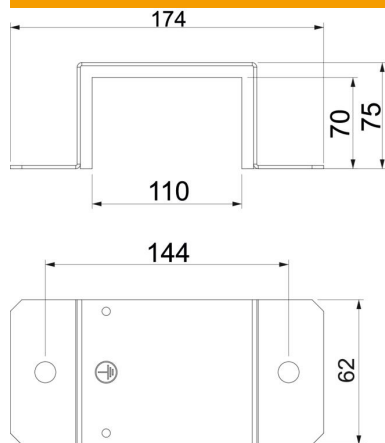

- St** Acero
- FS** galvanizado en banda

Datos maestros

Referencia	7216310
Tipo	BSKM-VD 0711 FS
Denominación 1	Conector con junta
Denominación 2	para montaje en pared y techo
Fabricante	OBO
Dimensión	70x110
Material	Acero
Superficie	Galvanizado en banda
Norma superficies	DIN EN 10346
Unidad VK más pequeña	1
Cantidad	Pieza
Peso	37,8 kg
Unidad de peso	kg/100 u

Ficha Técnica

Unión

Referencia: 7216310

Dimensiones

Medida A	174 mm
Medida B	110 mm
Medida d	144 mm
Medida H	70 mm
Medida t	75 mm

Datos técnicos

Tipo de accesorio	Otros
Clase de resistencia al fuego I - Canal de instalación	120