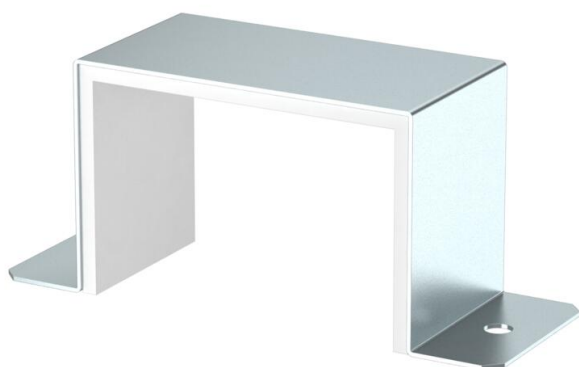

Conector con junta integrada para BSKM 0711, para la unión y el cierre impermeable al humo de los puntos de contacto. Utilizable con mín. 30 mm de distancia a pared del canal al techo o pared. Incl. junta suelta en combinación con soporte.

- St** Acero
- FS** galvanizado en banda

Datos maestros

Referencia	7216310
Tipo	BSKM-VD 0711 FS
Denominación 1	Conector con junta
Denominación 2	para montaje en pared y techo
Fabricante	OBO
Dimensión	70x110
Material	Acero
Superficie	Galvanizado en banda
Norma superficies	DIN EN 10346
Unidad VK más pequeña	1
Cantidad	Pieza
Peso	37,8 kg
Unidad de peso	kg/100 u

Ficha Técnica

Unión

Referencia: 7216310

Dimensiones

Medida A	174 mm
Medida B	110 mm
Medida d	144 mm
Medida H	70 mm
Medida t	75 mm

Datos técnicos

Tipo de accesorio	Otros
Clase de resistencia al fuego I - Canal de instalación	120