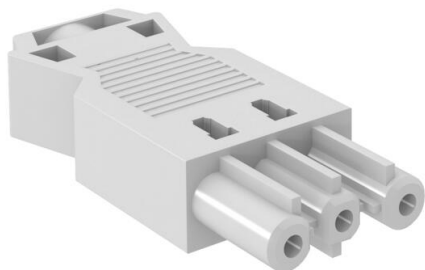

Ficha Técnica

Conector hembra de 3 polos, conexión roscada, blanco

Referencia: 6108057

Conector hembra de 3 polos, tipo GST18i con racor roscado, poca altura de montaje (sin pérdida de espacio de conexión en combinación con bloques distribuidores), para sección de cable de 0,75 - 2,5 mm², se puede conectar a cables unifilares y de hilo fino sin virola, para diámetros de cable de 6,5 - 10,5 mm (H05VV, NYM), sin montar con descarga de tracción, confeccionable in situ, 250 V, 16 A

Longitud de pelado: 31 mm

Longitud de cable a desguarnecer: 7 mm

Datos maestros

Referencia	6108057
Tipo	BT-S GST18i3p W
Denominación 1	Conector hembra 3 polos
Denominación 2	embornamiento a tornillo
Fabricante	OBO
Color	Blanco
Unidad VK más pequeña	1
Cantidad	Pieza
Peso	2,15 kg
Unidad de peso	kg/100 u