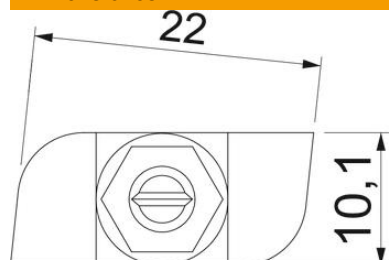

Ficha Técnica

Tomillo de gancho

Referencia: 1148020

Tomillo de gancho para utilizar con perfiles CL2712

St Acero

ZL Lámina de cinc

Datos maestros

Referencia	1148020
Tipo	CL27HB M5x25 ZL
Denominación 1	Tomillo deslizante
Denominación 2	para perfiles CL2712
Fabricante	OBO
Dimensión	M5x25mm
Material	Acero
Superficie	Lámina de cinc
Norma superficies	
Unidad VK más pequeña	50
Cantidad	Pieza
Peso	1,25 kg
Unidad de peso	kg/100 u

Ficha Técnica

Tomillo de gancho

Referencia: 1148020

Dimensiones

Longitud	23 mm
Ancho	10,1 mm
Altura	4 mm

Datos técnicos

Apropiado para carril de montaje	sí
Rosca	M 5 x 25mm
Rosca métrica	5