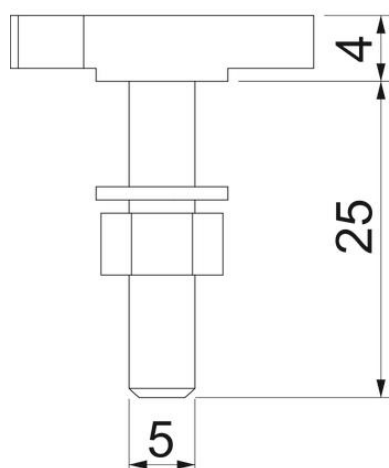

Ficha Técnica

Tomillo de gancho

Referencia: 1148020

Tomillo de gancho para utilizar con perfiles CL2712

St Acero

ZL Lámina de cinc

Datos maestros

Referencia	1148020
Tipo	CL27HB M5x25 ZL
Denominación 1	Tomillo deslizante
Denominación 2	para perfiles CL2712
Fabricante	OBO
Dimensión	M5x25mm
Material	Acero
Superficie	Lámina de cinc
Norma superficies	
Unidad VK más pequeña	50
Cantidad	Pieza
Peso	1,25 kg
Unidad de peso	kg/100 u

Ficha Técnica

Tomillo de gancho

Referencia: 1148020

Dimensiones

Longitud	23 mm
Ancho	10,1 mm
Altura	4 mm

Datos técnicos

Apropiado para carril de montaje	sí
Rosca	M 5 x 25mm
Rosca métrica	5