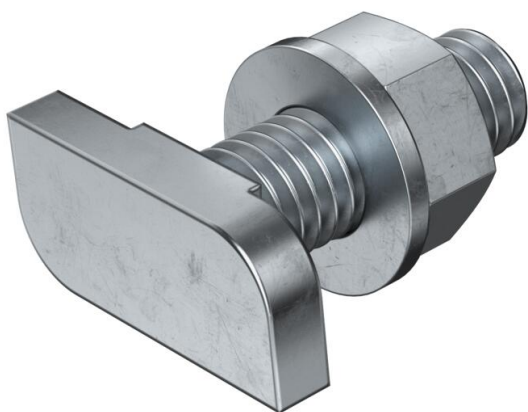

Ficha Técnica

Tomillo de gancho

Referencia: 1148020

Tomillo de gancho para utilizar con perfiles CL2712

St Acero

ZL Lámina de cinc

Datos maestros

Referencia	1148020
Tipo	CL27HB M5x25 ZL
Denominación 1	Tomillo deslizante
Denominación 2	para perfiles CL2712
Fabricante	OBO
Dimensión	M5x25mm
Material	Acero
Superficie	Lámina de cinc
Norma superficies	
Unidad VK más pequeña	50
Cantidad	Pieza
Peso	1,25 kg
Unidad de peso	kg/100 u

Ficha Técnica

Tomillo de gancho

Referencia: 1148020

Dimensiones

Longitud	23 mm
Ancho	10,1 mm
Altura	4 mm

Datos técnicos

Apropiado para carril de montaje	sí
Rosca	M 5 x 25mm
Rosca métrica	5