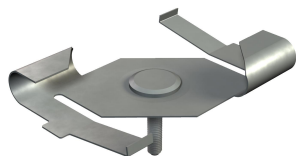

Ficha Técnica

Grapa para perfil a techo - CPC

Referencia: 1483995

Grapa para perfil a techo con pernos roscados

St Acero

ZL Lámina de cinc

Datos maestros

Referencia	1483995
Tipo	CPC M6x25
Denominación 1	Grapa para perfil a techo
Denominación 2	con perno roscado
Fabricante	OBO
Dimensión	M6x25mm
Material	Acero
Superficie	Lámina de cinc
Norma superficies	
Unidad VK más pequeña	100
Cantidad	Pieza
Peso	1,25 kg
Unidad de peso	kg/100 u

Datos técnicos

Rosca	M6 x 25 mm
Rosca métrica	6