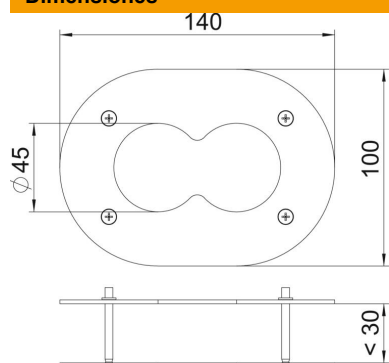

### Datos maestros

Referencia	6290382
Tipo	DAB-2F
Denominación 1	Panel de techo
Denominación 2	para 2 tubos flexibles
Fabricante	OBO
Dimensión	140x100x40
Color	blanco puro; RAL 9010
Material	Acero
Unidad VK más pequeña	1
Cantidad	Pieza
Peso	27,1 kg
Unidad de peso	kg/100 u

### Dimensiones

Longitud	140 mm
Ancho	100 mm
Altura	40 mm