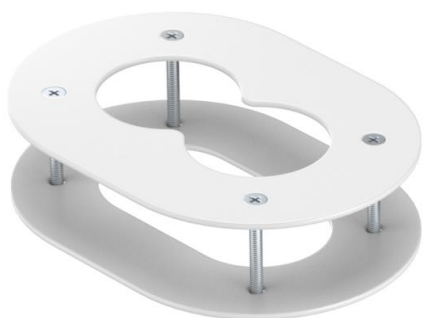

## Embellecedor de techo ISSDM45F

Referencia: 6290382

Embellecedor de techo para proporcionar un acabado perfecto al tendido de tubos flexibles a través del techo.

St Acero

### Datos maestros

Referencia	6290382
Tipo	DAB-2F
Denominación 1	Panel de techo
Denominación 2	para 2 tubos flexibles
Fabricante	OBO
Dimensión	140x100x40
Color	blanco puro; RAL 9010
Material	Acero
Unidad VK más pequeña	1
Cantidad	Pieza
Peso	27,1 kg
Unidad de peso	kg/100 u

## Embelledor de techo ISSDM45F

Referencia: 6290382

### Dimensiones

Longitud	140 mm
Ancho	100 mm
Altura	40 mm