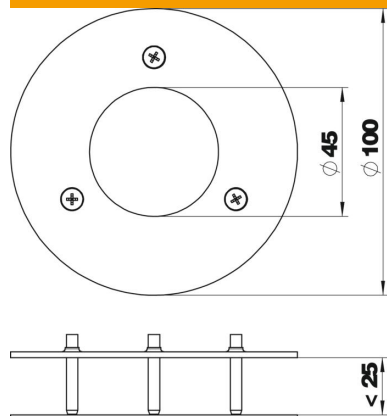

Ficha Técnica

Embellecedor de techo

Referencia: 6290269

Embellecedor de techo para proporcionar un acabado perfecto al tendido de tubo flexible a través del techo.

St Acero

Datos maestros

Referencia	6290269
Tipo	DAB-F RW
Denominación 1	Moldura de cierre de techo
Fabricante	OBO
Dimensión	100x40
Color	blanco puro; RAL 9010
Material	Acero
Unidad VK más pequeña	1
Cantidad	Pieza
Peso	20,7 kg
Unidad de peso	kg/100 u

Ficha Técnica

Embellecedor de techo

Referencia: 6290269

Dimensiones

Longitud	100 mm
Ancho	100 mm
Altura	40 mm

Datos técnicos

Tipo de accesorio	Roseta
Libre de halógenos	sí