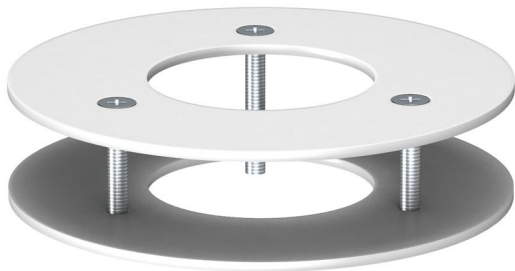

Ficha Técnica

Embellecedor de techo

Referencia: 6290269

Embellecedor de techo para proporcionar un acabado perfecto al tendido de tubo flexible a través del techo.

St Acero

Datos maestros

Referencia	6290269
Tipo	DAB-F RW
Denominación 1	Moldura de cierre de techo
Fabricante	OBO
Dimensión	100x40
Color	blanco puro; RAL 9010
Material	Acero
Unidad VK más pequeña	1
Cantidad	Pieza
Peso	20,7 kg
Unidad de peso	kg/100 u

Ficha Técnica

Embellecedor de techo

Referencia: 6290269

Dimensiones

Longitud	100 mm
Ancho	100 mm
Altura	40 mm

Datos técnicos

Tipo de accesorio	Roseta
Libre de halógenos	sí