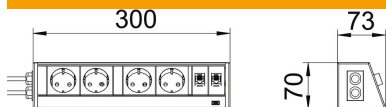

- dos tomas de corriente de color rojo con toma de tierra con enchufe a 0°, incl. cable de conexión a red de 3,0 m con clavija con salida lateral CEE 7/7, salida de cable en la cubierta izquierda.

- dos acoplamientos de datos RJ45 a RJ45, cableado 1:1, cat.6 apantallados, salida de cable en la cubierta derecha.

El Deskbox DB listo para la conexión es idóneo para dotar a los puestos de trabajo de conexiones eléctricas, de telecomunicaciones y de datos directas.

Alu Aluminio

Datos maestros

Referencia	6116918
Tipo	DB-0A3 D22SR2K
Denominación 1	Deskbox
Denominación 2	montaje libre
Fabricante	OBO
Color	aluminio
Material	Aluminio
Unidad VK más pequeña	1
Cantidad	Pieza
Peso	100 kg
Unidad de peso	kg/100 u

Dimensiones

Longitud	300 mm
Ancho	73 mm
Altura	70 mm

Ficha Técnica

Deskbox DB, colocación libre, 2+2 tomas de corriente, 2x RJ45 cat. 6
Referencia: 6116918

Datos técnicos

Número de conexiones de audio	0
Número de conexiones CAT 5	0
Número de conexiones CAT 5E	0
Número de conexiones CAT 6	2
Número de conexiones USB	0
Número de conexiones VGA	0
Número de conexiones HDMI	0
Número de tomas de corriente SCHUKO	4
Versión	Caja anodizada en color plata
Versión	Estructura
Extraíble	no
Ejecución	Rectangular
Abatible hacia arriba	no
Longitud de línea de alimentación	3 m
Protección contra sobretensiones	no