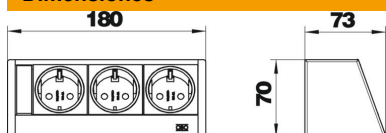

Equipamiento:

- tres tomas de corriente de color negro con toma de tierra con enchufe a 0°, incl. cable de conexión a red de 3,0 m con clavija con salida lateral CEE 7/7.
El Deskbox DB listo para la conexión es idóneo para dotar a los puestos de trabajo de conexiones eléctricas, de telecomunicaciones y de datos directas.

Alu Aluminio

Datos maestros

Referencia	6116939
Tipo	DB-0B3 D3S
Denominación 1	Deskbox
Denominación 2	sin garra de fijación
Fabricante	OBO
Color	aluminio
Material	Aluminio
Unidad VK más pequeña	1
Cantidad	Pieza
Peso	66 kg
Unidad de peso	kg/100 u

Dimensiones

Longitud	180 mm
Ancho	73 mm
Altura	70 mm

Ficha Técnica

Deskbox DB, sin material de fijación, 3 tomas de corriente

Referencia: 6116939

Datos técnicos

Número de conexiones de audio	0
Número de conexiones CAT 5	0
Número de conexiones CAT 5E	0
Número de conexiones CAT 6	0
Número de conexiones USB	0
Número de conexiones VGA	0
Número de conexiones HDMI	0
Número de tomas de corriente SCHUKO	3
Versión	Caja anodizada en color plata
Versión	Estructura
Extraíble	no
Ejecución	Rectangular
Abatible hacia arriba	no
Longitud de línea de alimentación	3 m
Protección contra sobretensiones	no