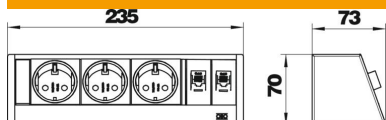

Equipamiento:

- tres tomas de corriente de color negro con toma de tierra con enchufe a 0°, incl. cable de conexión a red de 3,0 m con clavija con salida lateral CEE 7/7.
 - dos acoplamientos de datos RJ45 a RJ45, cableado 1:1, cat.6 apantallados.
- El Deskbox DB listo para la conexión es idóneo para dotar a los puestos de trabajo de conexiones eléctricas, de telecomunicaciones y de datos directas.

Alu Aluminio

Datos maestros

Referencia	6116945
Tipo	DB-0B3 D3S2K
Denominación 1	Deskbox
Denominación 2	sin garra de fijación
Fabricante	OBO
Color	aluminio
Material	Aluminio
Unidad VK más pequeña	1
Cantidad	Pieza
Peso	85,7 kg
Unidad de peso	kg/100 u

Dimensiones

Longitud	235 mm
Ancho	73 mm
Altura	70 mm

Ficha Técnica

Deskbox DB, sin material de fijación, 3 tomas de corriente,
2x RJ45 cat. 6
Referencia: 6116945

Datos técnicos

Número de conexiones de audio	0
Número de conexiones CAT 5	0
Número de conexiones CAT 5E	0
Número de conexiones CAT 6	2
Número de conexiones USB	0
Número de conexiones VGA	0
Número de conexiones HDMI	0
Número de tomas de corriente SCHUKO	3
Versión	Caja anodizada en color plata
Versión	Estructura
Extraíble	no
Ejecución	Rectangular
Abatible hacia arriba	no
Longitud de línea de alimentación	3 m
Protección contra sobretensiones	no