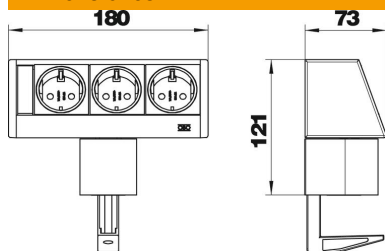

Ficha Técnica

Deskbox DB, con pie de fijación, 3 tomas de corriente

Referencia: 6116936

Deskbox con cable de conexión, salida de cable por la parte inferior del perfil, con un pie de fijación para tableros de mesa con un grosor de entre 8 y 40 mm.

Equipamiento:

- tres tomas de corriente de color negro con toma de tierra con enchufe a 0°, incl. cable de conexión a red de 3,0 m con clavija con salida lateral CEE 7/7.
El Deskbox DB listo para la conexión es idóneo para dotar a los puestos de trabajo de conexiones eléctricas, de telecomunicaciones y de datos directas.

Alu Aluminio

Datos maestros

Referencia	6116936
Tipo	DB-1B3 D3S
Denominación 1	Deskbox
Denominación 2	con garra de fijación
Fabricante	OBO
Color	aluminio
Material	Aluminio
Unidad VK más pequeña	1
Cantidad	Pieza
Peso	102 kg
Unidad de peso	kg/100 u

Ficha Técnica

Deskbox DB, con pie de fijación, 3 tomas de corriente

Referencia: 6116936

Dimensiones

Longitud	180 mm
Ancho	73 mm
Altura	121 mm

Datos técnicos

Número de conexiones de audio	0
Número de conexiones CAT 5	0
Número de conexiones CAT 5E	0
Número de conexiones CAT 6	0
Número de conexiones USB	0
Número de conexiones VGA	0
Número de conexiones HDMI	0
Número de tomas de corriente SCHUKO	3
Versión	Caja anodizada en color plata
Versión	Estructura
Extraíble	no
Ejecución	Rectangular
Abatible hacia arriba	no
Longitud de línea de alimentación	3 m
Protección contra sobretensiones	no