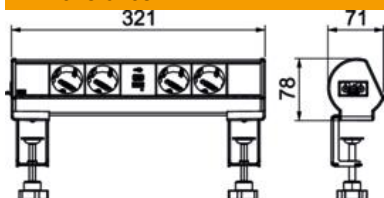

Ficha Técnica

Deskbox con mordaza de fijación, 4 tomas VDE, cargador USB

Referencia: 6116764

Deskbox DBL listo para conectar para la alimentación directa de puestos de trabajo con conexiones eléctricas. Con conexión Wieland GST18® y salida de cables del perfil por la izquierda. Montaje sin herramientas con 2 mordazas de fijación para tableros con grosores de 8 a 40 mm y de 40 a 70 mm. La Deskbox está equipada con 4 cajas de enchufe negras con toma de tierra con orientación de enchufe de 33° y un cargador USB A+C de 18 W.

Alu Aluminio

EL anodizado

Datos maestros

Referencia	6116764
Tipo	DBL-1B D4S 1C
Denominación 1	Deskbox
Denominación 2	con garra de fijación
Fabricante	OBO
Dimensión	325x71x78
Color	aluminio
Material	Aluminio
Superficie	Anodizado
Norma superficies	
Unidad VK más pequeña	1
Cantidad	Pieza
Peso	80 kg
Unidad de peso	kg/100 u

Ficha Técnica

Deskbox con mordaza de fijación, 4 tomas VDE, cargador USB

Referencia: 6116764

Dimensiones

Longitud	145 mm
Ancho	183 mm
Altura	59 mm

Datos técnicos

Versión	Estructura
Extraíble	no
Ejecución	Rectangular
Abatible hacia arriba	no