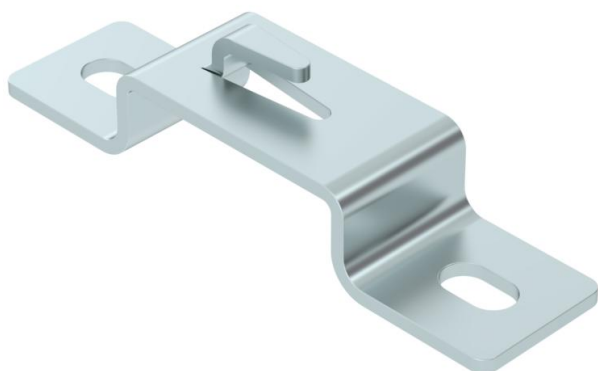

Ficha Técnica

Estribo distanciador FS

Referencia: 6015646

Para levantar bandejas de rejilla del suelo. Utilizable incluso como sujeción a pared.
Fijación sin tornillos a la bandeja de rejilla.

St Acero

FS galvanizado en banda

Datos maestros

Referencia	6015646
Tipo	DBLG 20 050 FS
Denominación 1	Distanciador
Denominación 2	para bandeja de rejilla
Fabricante	OBO
Dimensión	B50mm
Material	Acero
Superficie	Galvanizado en banda
Norma superficies	DIN EN 10346
Unidad VK más pequeña	20
Cantidad	Pieza
Peso	10,3 kg
Unidad de peso	kg/100 u

Ficha Técnica

Estribo distanciador FS

Referencia: 6015646

Dimensiones

Altura	20 mm
Altura	0,79 in
Medida A	30 mm
Medida B	56 mm
Medida L	120 mm

Datos técnicos

Versión	Abrazadera para pared y techo, perfil trapezoidal
Apropiado para bandeja de rejilla	sí
Apropiado para bandeja de escalera	no
Apropiado para bandeja portacables	no
Fijación de bandejas	Saliente de sujeción