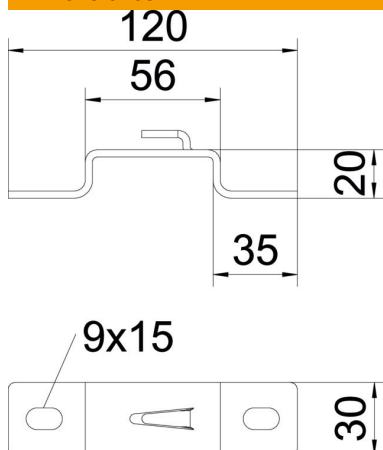

Ficha Técnica

Estribo distanciador FS

Referencia: 6015646

Para levantar bandejas de rejilla del suelo. Utilizable incluso como sujeción a pared.
Fijación sin tornillos a la bandeja de rejilla.

St Acero

FS galvanizado en banda

Datos maestros

Referencia	6015646
Tipo	DBLG 20 050 FS
Denominación 1	Distanciador
Denominación 2	para bandeja de rejilla
Fabricante	OBO
Dimensión	B50mm
Material	Acero
Superficie	Galvanizado en banda
Norma superficies	DIN EN 10346
Unidad VK más pequeña	20
Cantidad	Pieza
Peso	10,3 kg
Unidad de peso	kg/100 u

Ficha Técnica

Estribo distanciador FS

Referencia: 6015646

Dimensiones

Altura	20 mm
Altura	0,79 in
Medida A	30 mm
Medida B	56 mm
Medida L	120 mm

Datos técnicos

Versión	Abrazadera para pared y techo, perfil trapezoidal
Apropiado para bandeja de rejilla	sí
Apropiado para bandeja de escalera	no
Apropiado para bandeja portacables	no
Fijación de bandejas	Saliente de sujeción