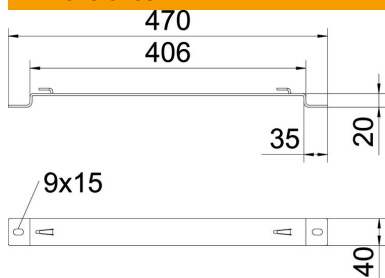

### Datos maestros

Referencia	6015689
Tipo	DBLG 20 400 FS
Denominación 1	Distanciador
Denominación 2	para bandeja de rejilla
Fabricante	OBO
Dimensión	B400mm
Material	Acero
Superficie	Galvanizado en banda
Norma superficies	DIN EN 10346
Unidad VK más pequeña	20
Cantidad	Pieza
Peso	46,7 kg
Unidad de peso	kg/100 u

### Dimensiones

Altura	20 mm
Altura	0,79 in
Medida A	40 mm
Medida B	406 mm
Medida L	470 mm