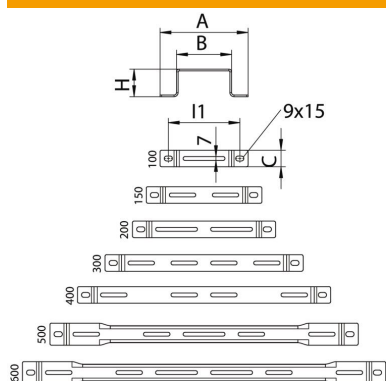

Ficha Técnica

Estribo distanciador FS

Referencia: 6015522

Soporte separador para bandejas portacables y bandejas de rejilla

- St** Acero
- FS** galvanizado en banda

Datos maestros

Referencia	6015522
Tipo	DBL 50 200 FS
Denominación 1	Distanciador
Fabricante	OBO
Dimensión	B200mm
Material	Acero
Superficie	Galvanizado en banda
Norma superficies	DIN EN 10346
Unidad VK más pequeña	20
Cantidad	Pieza
Peso	21 kg
Unidad de peso	kg/100 u

Dimensiones

Ancho	200 mm
Ancho	8 in
Altura	50 mm
Altura	2 in
Medida A	260 mm
Medida B	200 mm
Medida H	50 mm

Ficha Técnica

Estribo distanciador FS

Referencia: 6015522

Datos técnicos

Versión	Abrazadera para pared y techo, perfil trapezoidal
Apropiado para bandeja de rejilla	sí
Apropiado para bandeja de escalera	no
Apropiado para bandeja portacables	sí
Fijación de bandejas	Atornillable