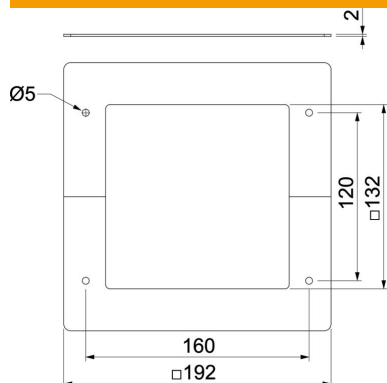

### Datos maestros

Referencia	6286825
Tipo	DBP130130RW
Denominación 1	Panel de techo
Denominación 2	para perfiles 130x130 mm
Fabricante	OBO
Dimensión	192x192x2
Color	blanco puro; RAL 9010
Material	Acero
Unidad VK más pequeña	1
Cantidad	Pieza
Peso	22,6 kg
Unidad de peso	kg/100 u

## Dimensiones

Longitud	192 mm
Ancho	192 mm
Altura	2 mm