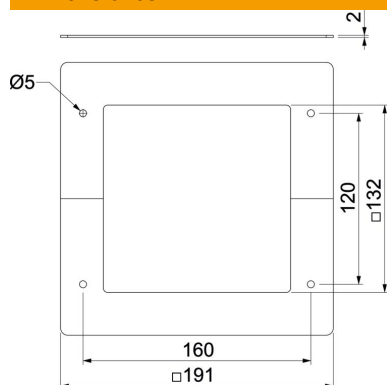

### Datos maestros

Referencia	6286826
Tipo	DBP130130WA
Denominación 1	Panel de techo
Denominación 2	para perfiles 130x130 mm
Fabricante	OBO
Dimensión	192x192x2
Color	aluminio blanco; RAL 9006
Material	Acero
Unidad VK más pequeña	1
Cantidad	Pieza
Peso	22,6 kg
Unidad de peso	kg/100 u

## Dimensiones

Longitud	192 mm
Ancho	192 mm
Altura	2 mm