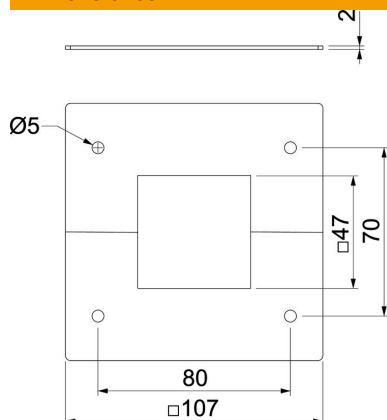

Ficha Técnica

Embellecedor para telescopio

Referencia: 6286820

Embellecedor de techo para proporcionar un acabado perfecto del telescopio al techo. Válida para columna de instalación eléctrica tipo ISS130130.

St Acero

Datos maestros

Referencia	6286820
Tipo	DBT130130RW
Denominación 1	Panel de techo
Denominación 2	para telescopio 45 mm x 45 mm
Fabricante	OBO
Dimensión	107x107x2
Color	blanco puro; RAL 9010
Material	Acero
Unidad VK más pequeña	1
Cantidad	Pieza
Peso	10,8 kg
Unidad de peso	kg/100 u

Ficha Técnica

Embellecedor para telescopio

Referencia: 6286820

Dimensiones

Longitud	107 mm
Ancho	107 mm
Altura	2 mm

Datos técnicos

Tipo de accesorio	Roseta
Libre de halógenos	sí