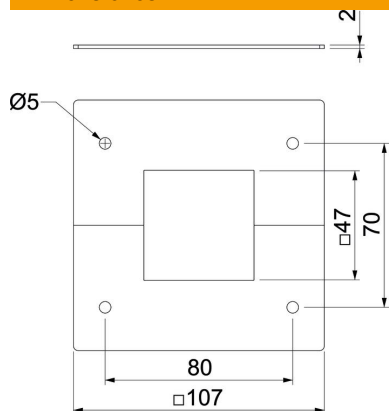

St Acero

Datos maestros

Referencia	6286821
Tipo	DBT130130WA
Denominación 1	Panel de techo
Denominación 2	para telescopio 45 mm x 45 mm
Fabricante	OBO
Dimensión	107x107x2
Color	aluminio blanco; RAL 9006
Material	Acero
Unidad VK más pequeña	1
Cantidad	Pieza
Peso	10,8 kg
Unidad de peso	kg/100 u

Ficha Técnica

Embellecedor para telescopio

Referencia: 6286821

Dimensiones

Longitud	107 mm
Ancho	107 mm
Altura	2 mm

Datos técnicos

Tipo de accesorio	Roseta
Libre de halógenos	sí