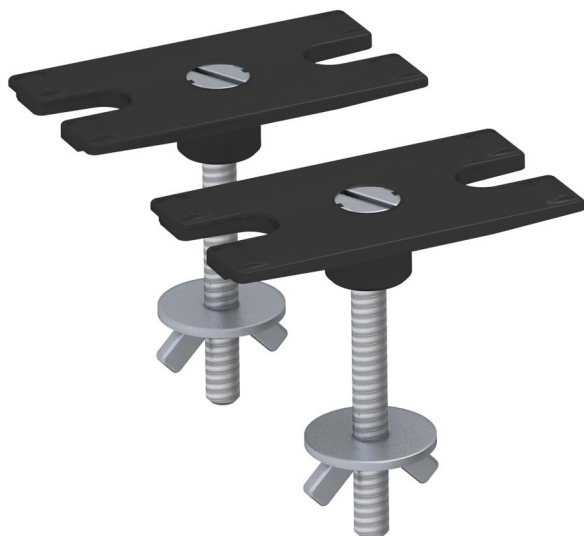

Ficha Técnica

Juego de fijación para el montaje sobre la mesa, para
Deskbox DB
Referencia: 6116985

Juego de fijación para el montaje fijo de una Deskbox DB bajo el tablero de la mesa. El montaje se realiza perforando un orificio ($\varnothing 10$ mm) en la mesa.

Nota: los tornillos suministrados (M4 x 40 mm) se pueden utilizar en tableros de mesa con un grosor máximo de 32 mm.

El Deskbox DB listo para la conexión es idóneo para dotar a los puestos de trabajo de conexiones eléctricas, de telecomunicaciones y de datos directas.

Datos maestros

Referencia	6116985
Tipo	DBZ-BST
Denominación 1	Set de fijación
Denominación 2	para montaje en mesa
Fabricante	OBO
Unidad VK más pequeña	1
Cantidad	Pieza
Peso	2,3 kg
Unidad de peso	kg/100 u

Datos técnicos

Extraíble	no
Abatible hacia arriba	no
Longitud de línea de alimentación	3 m
Protección contra sobretensiones	no