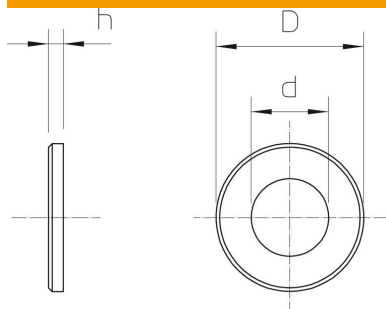

## Arandela grande

Referencia: 6408739

Arandela con diámetro exterior especialmente grande.

**A2** Acero inoxidable 1.4301

### Datos maestros

Referencia	6408739
Tipo	DIN440 14 A2
Denominación 1	Arandela
Denominación 2	según DIN 440
Fabricante	OBO
Dimensión	M12
Material	Acero inoxidable 1.4301
Unidad VK más pequeña	50
Cantidad	Pieza
Peso	4,33 kg
Unidad de peso	kg/100 u

### Dimensiones

Medida d	13,5 mm
Medida d máx.	44 mm
Medida d mín.	44 mm
Medida h	4 mm

### Datos técnicos

Facetado	no
Rosca	M12
Diámetro interno	13,5 mm
Diámetro del agujero	13,5 mm
Grosor del material	4 mm
Forma del orificio	redondo