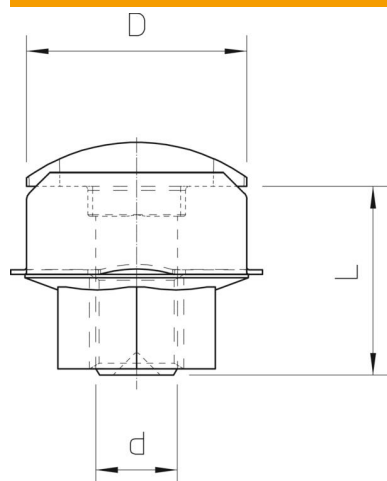

St Acero

F galvanizado en caliente

Datos maestros

Referencia	6424548
Tipo	FCM F
Denominación 1	Fijación rápida
Fabricante	OBO
Dimensión	M6x12
Material	Acero
Superficie	Galvanizado en caliente
Norma superficies	DIN 267, Teil 10
Unidad VK más pequeña	50
Cantidad	Pieza
Peso	0,72 kg
Unidad de peso	kg/100 u

Ficha Técnica

Fijación rápida

Referencia: 6424548

Dimensiones

Tamaño	M6 x 12
Longitud	12 mm
Medida D	13,5 mm
Medida d	6 mm
Medida L	12 mm

Datos técnicos

Rosca	M6
Rosca métrica	6
Sistema roscado	Hexagonal (hexagonal)