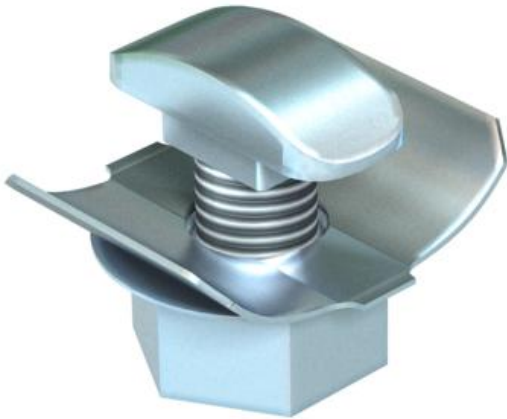

Ficha Técnica

Fijación rápida

Referencia: 6424548

Fijación rápida para la fijación de las bandejas portacables sobre las escuadras
La fijación rápida puede montarse posteriormente en todas las escuadras con la perforación 7 x ...

St Acero

F galvanizado en caliente

Datos maestros

Referencia	6424548
Tipo	FCM F
Denominación 1	Fijación rápida
Fabricante	OBO
Dimensión	M6x12
Material	Acero
Superficie	Galvanizado en caliente
Norma superficies	DIN 267, Teil 10
Unidad VK más pequeña	50
Cantidad	Pieza
Peso	0,72 kg
Unidad de peso	kg/100 u

Ficha Técnica

Fijación rápida

Referencia: 6424548

Dimensiones

Tamaño	M6 x 12
Longitud	12 mm
Medida D	13,5 mm
Medida d	6 mm
Medida L	12 mm

Datos técnicos

Rosca	M6
Rosca métrica	6
Sistema roscado	Hexagonal (hexagonal)