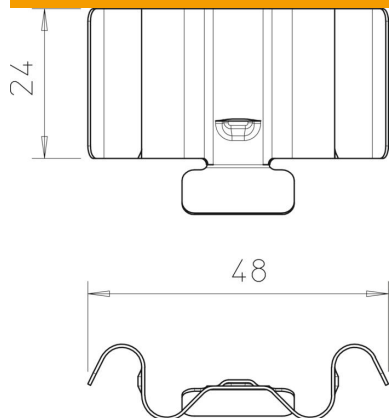

Ficha Técnica

Elemento elástico, altura de ala 60 mm

Referencia: 6068859

Elemento elástico como accesorio (repuesto) para la bandeja portacables RKS-Magic® con una altura de ala de 60 mm.

A2 Acero inoxidable 1.4310

Datos maestros

Referencia	6068859
Tipo	FED 60 A2
Denominación 1	Elemento de resorte
Denominación 2	unico
Fabricante	OBO
Dimensión	60mm
Material	Acero inoxidable 1.4310
Unidad VK más pequeña	50
Cantidad	Pieza
Peso	0,761 kg
Unidad de peso	kg/100 u

Ficha Técnica

Elemento elástico, altura de ala 60 mm

Referencia: 6068859

Dimensiones

Tamaño	48x24
Ancho	48 mm
Altura	60 mm

Datos técnicos

Versión	Unión recta
Apropiado para bandeja de rejilla	no
Apropiado para bandeja de escalera	no
Apropiado para bandeja portacables	sí
Conector articulado horizontal	no
Conector articulado vertical	no
Acero inoxidable, barnizado	no
Tipo de conexión	Engatillable