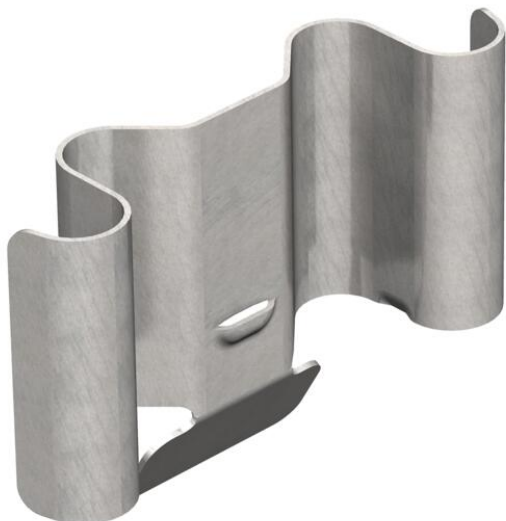

Ficha Técnica

Elemento elástico, altura de ala 60 mm

Referencia: 6068859

Elemento elástico como accesorio (repuesto) para la bandeja portacables RKS-Magic® con una altura de ala de 60 mm.

A2 Acero inoxidable 1.4310

Datos maestros

Referencia	6068859
Tipo	FED 60 A2
Denominación 1	Elemento de resorte
Denominación 2	unico
Fabricante	OBO
Dimensión	60mm
Material	Acero inoxidable 1.4310
Unidad VK más pequeña	50
Cantidad	Pieza
Peso	0,761 kg
Unidad de peso	kg/100 u

Ficha Técnica

Elemento elástico, altura de ala 60 mm

Referencia: 6068859

Dimensiones

Tamaño	48x24
Ancho	48 mm
Altura	60 mm

Datos técnicos

Versión	Unión recta
Apropiado para bandeja de rejilla	no
Apropiado para bandeja de escalera	no
Apropiado para bandeja portacables	sí
Conector articulado horizontal	no
Conector articulado vertical	no
Acero inoxidable, barnizado	no
Tipo de conexión	Engatillable