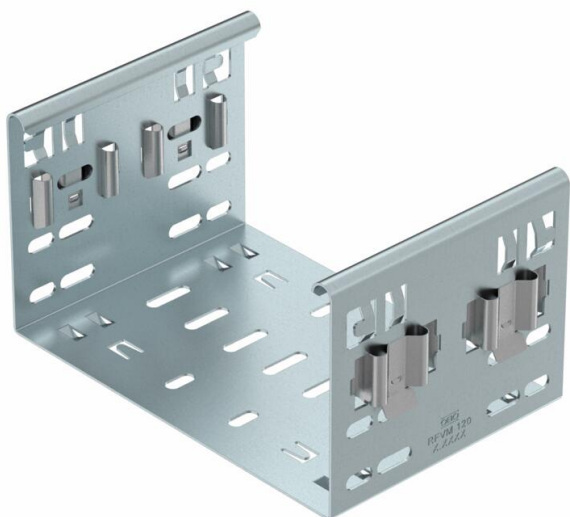

Ficha Técnica

Conector de accesorios Magic DD

Referencia: 6065910

Conectores Magic para la unión directa y sin tornillos de los accesorios Magic de ala 110 mm.

El conector está equipado con cuatro grapas. Con tan solo dos de ellas en uno de los lados, también puede servir para unir directamente con una bandeja portacables que haya sido seccionada. Para unir una bandeja portacables ya seccionada a un accesorio, es necesario en cada caso un set de uniones rectas Magic.

La unión preformada es compatible para los tipos de bandejas portacables MKSM, MKSMU, SKSM y SKSMU.

St Acero

DD Galvanizado en banda cinc/aluminio, Double Dip

Datos maestros

Referencia	6065910
Tipo	FVM 110 DD
Denominación 1	Union recta
Denominación 2	con conexión rápida
Fabricante	OBO
Dimensión	110x100
Material	Acero
Superficie	Galvanizado en banda cinc/aluminio, Double Dip
Norma superficies	DIN EN 10346
Unidad VK más pequeña	1
Cantidad	Pieza
Peso	42,9 kg
Unidad de peso	kg/100 u

Ficha Técnica

Conector de accesorios Magic DD

Referencia: 6065910

Dimensiones

Longitud	135 mm
Ancho	100 mm
Altura	110 mm
Espesor de chapa	1,25 mm
Medida B	100 mm

Datos técnicos

Versión	Unión recta
Mantenimiento de función	no
Apropiado para bandeja de rejilla	no
Apropiado para bandeja de escalera	no
Apropiado para bandeja portacables	sí
Apropiado para altura de sistema de bandejas portacables	110 mm
Conector articulado horizontal	no
Conector articulado vertical	no
Acero inoxidable, barnizado	no
Tipo de conexión	Conector sin tornillos