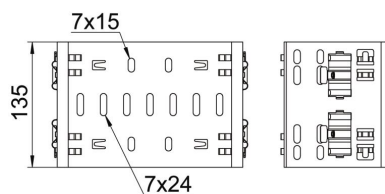

Ficha Técnica

Conector de accesorios Magic DD

Referencia: 6065910

Conectores Magic para la unión directa y sin tornillos de los accesorios Magic de ala 110 mm.

El conector está equipado con cuatro grapas. Con tan solo dos de ellas en uno de los lados, también puede servir para unir directamente con una bandeja portacables que haya sido seccionada. Para unir una bandeja portacables ya seccionada a un accesorio, es necesario en cada caso un set de uniones rectas Magic.

La unión preformada es compatible para los tipos de bandejas portacables MKSM, MKSMU, SKSM y SKSMU.

St Acero

DD Galvanizado en banda cinc/aluminio, Double Dip

Datos maestros

Referencia	6065910
Tipo	FVM 110 DD
Denominación 1	Union recta
Denominación 2	con conexión rápida
Fabricante	OBO
Dimensión	110x100
Material	Acero
Superficie	Galvanizado en banda cinc/aluminio, Double Dip
Norma superficies	DIN EN 10346
Unidad VK más pequeña	1
Cantidad	Pieza
Peso	42,9 kg
Unidad de peso	kg/100 u

Ficha Técnica

Conector de accesorios Magic DD

Referencia: 6065910

Dimensiones

Longitud	135 mm
Ancho	100 mm
Altura	110 mm
Espesor de chapa	1,25 mm
Medida B	100 mm

Datos técnicos

Versión	Unión recta
Mantenimiento de función	no
Apropiado para bandeja de rejilla	no
Apropiado para bandeja de escalera	no
Apropiado para bandeja portacables	sí
Apropiado para altura de sistema de bandejas portacables	110 mm
Conector articulado horizontal	no
Conector articulado vertical	no
Acero inoxidable, barnizado	no
Tipo de conexión	Conector sin tornillos