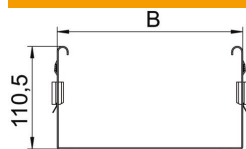

La unión preformada es compatible para los tipos de bandejas portacables MKSM, MKSMU, SKSM y SKSMU.

St Acero

DD Galvanizado en banda cinc/aluminio, Double Dip

Datos maestros

Referencia	6065912
Tipo	FVM 115 DD
Denominación 1	Union recta
Denominación 2	con conexión rápida
Fabricante	OBO
Dimensión	110x150
Material	Acero
Superficie	Galvanizado en banda cinc/aluminio, Double Dip
Norma superficies	DIN EN 10346
Unidad VK más pequeña	1
Cantidad	Pieza
Peso	48,9 kg
Unidad de peso	kg/100 u

Ficha Técnica

Conector de accesorios Magic DD

Referencia: 6065912

Dimensiones

Longitud	135 mm
Ancho	150 mm
Altura	110 mm
Espesor de chapa	1,25 mm
Medida B	150 mm

Datos técnicos

Versión	Unión recta
Mantenimiento de función	no
Apropiado para bandeja de rejilla	no
Apropiado para bandeja de escalera	no
Apropiado para bandeja portables	sí
Apropiado para altura de sistema de bandejas portables	110 mm
Conector articulado horizontal	no
Conector articulado vertical	no
Acero inoxidable, barnizado	no
Tipo de conexión	Conector sin tornillos