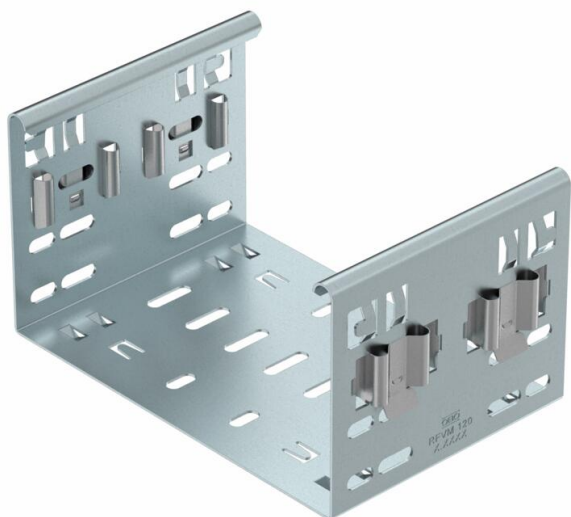

Ficha Técnica

Conector de accesorios Magic DD

Referencia: 6065912

Conectores Magic para la unión directa y sin tornillos de los accesorios Magic de ala 110 mm.

El conector está equipado con cuatro grapas. Con tan solo dos de ellas en uno de los lados, también puede servir para unir directamente con una bandeja portacables que haya sido seccionada. Para unir una bandeja portacables ya seccionada a un accesorio, es necesario en cada caso un set de uniones rectas Magic.

La unión preformada es compatible para los tipos de bandejas portacables MKSM, MKSMU, SKSM y SKSMU.

St Acero

DD Galvanizado en banda cinc/aluminio, Double Dip

Datos maestros

Referencia	6065912
Tipo	FVM 115 DD
Denominación 1	Union recta
Denominación 2	con conexión rápida
Fabricante	OBO
Dimensión	110x150
Material	Acero
Superficie	Galvanizado en banda cinc/aluminio, Double Dip
Norma superficies	DIN EN 10346
Unidad VK más pequeña	1
Cantidad	Pieza
Peso	48,9 kg
Unidad de peso	kg/100 u

Ficha Técnica

Conector de accesorios Magic DD

Referencia: 6065912

Dimensiones

Longitud	135 mm
Ancho	150 mm
Altura	110 mm
Espesor de chapa	1,25 mm
Medida B	150 mm

Datos técnicos

Versión	Unión recta
Mantenimiento de función	no
Apropiado para bandeja de rejilla	no
Apropiado para bandeja de escalera	no
Apropiado para bandeja portables	sí
Apropiado para altura de sistema de bandejas portables	110 mm
Conector articulado horizontal	no
Conector articulado vertical	no
Acero inoxidable, barnizado	no
Tipo de conexión	Conector sin tornillos