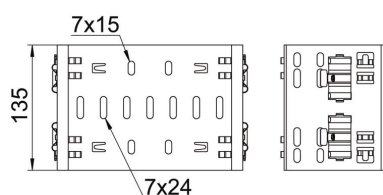

Ficha Técnica

Conector de accesorios Magic DD

Referencia: 6065912

Conectores Magic para la unión directa y sin tornillos de los accesorios Magic de ala 110 mm.

El conector está equipado con cuatro grapas. Con tan solo dos de ellas en uno de los lados, también puede servir para unir directamente con una bandeja portacables que haya sido seccionada. Para unir una bandeja portacables ya seccionada a un accesorio, es necesario en cada caso un set de uniones rectas Magic.

La unión preformada es compatible para los tipos de bandejas portacables MKSM, MKSMU, SKSM y SKSMU.

St Acero

DD Galvanizado en banda cinc/aluminio, Double Dip

Datos maestros

Referencia	6065912
Tipo	FVM 115 DD
Denominación 1	Union recta
Denominación 2	con conexión rápida
Fabricante	OBO
Dimensión	110x150
Material	Acero
Superficie	Galvanizado en banda cinc/aluminio, Double Dip
Norma superficies	DIN EN 10346
Unidad VK más pequeña	1
Cantidad	Pieza
Peso	48,9 kg
Unidad de peso	kg/100 u

Ficha Técnica

Conector de accesorios Magic DD

Referencia: 6065912

Dimensiones

Longitud	135 mm
Ancho	150 mm
Altura	110 mm
Espesor de chapa	1,25 mm
Medida B	150 mm

Datos técnicos

Versión	Unión recta
Mantenimiento de función	no
Apropiado para bandeja de rejilla	no
Apropiado para bandeja de escalera	no
Apropiado para bandeja portables	sí
Apropiado para altura de sistema de bandejas portables	110 mm
Conector articulado horizontal	no
Conector articulado vertical	no
Acero inoxidable, barnizado	no
Tipo de conexión	Conector sin tornillos