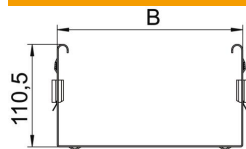

La unión preformada es compatible para los tipos de bandejas portacables MKSM, MKSMU, SKSM y SKSMU.

St Acero

DD Galvanizado en banda cinc/aluminio, Double Dip

Datos maestros

Referencia	6065914
Tipo	FVM 120 DD
Denominación 1	Union recta
Denominación 2	con conexión rápida
Fabricante	OBO
Dimensión	110x200
Material	Acero
Superficie	Galvanizado en banda cinc/aluminio, Double Dip
Norma superficies	DIN EN 10346
Unidad VK más pequeña	1
Cantidad	Pieza
Peso	55 kg
Unidad de peso	kg/100 u

Ficha Técnica

Conector de accesorios Magic DD

Referencia: 6065914

Dimensiones

Longitud	135 mm
Ancho	200 mm
Altura	110 mm
Espesor de chapa	1,25 mm
Medida B	200 mm

Datos técnicos

Versión	Unión recta
Mantenimiento de función	no
Apropiado para bandeja de rejilla	no
Apropiado para bandeja de escalera	no
Apropiado para bandeja portables	sí
Apropiado para altura de sistema de bandejas portables	110 mm
Conector articulado horizontal	no
Conector articulado vertical	no
Acero inoxidable, barnizado	no
Tipo de conexión	Conector sin tornillos