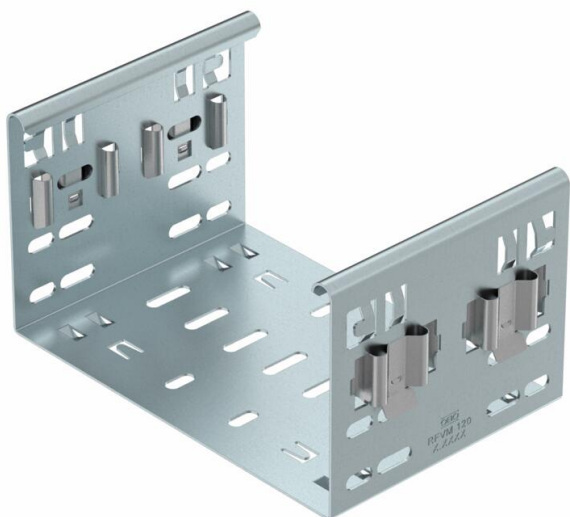

Ficha Técnica

Conector de accesorios Magic DD

Referencia: 6065914

Conectores Magic para la unión directa y sin tornillos de los accesorios Magic de ala 110 mm.

El conector está equipado con cuatro grapas. Con tan solo dos de ellas en uno de los lados, también puede servir para unir directamente con una bandeja portacables que haya sido seccionada. Para unir una bandeja portacables ya seccionada a un accesorio, es necesario en cada caso un set de uniones rectas Magic.

La unión preformada es compatible para los tipos de bandejas portacables MKSM, MKSMU, SKSM y SKSMU.

St Acero

DD Galvanizado en banda cinc/aluminio, Double Dip

Datos maestros

Referencia	6065914
Tipo	FVM 120 DD
Denominación 1	Union recta
Denominación 2	con conexión rápida
Fabricante	OBO
Dimensión	110x200
Material	Acero
Superficie	Galvanizado en banda cinc/aluminio, Double Dip
Norma superficies	DIN EN 10346
Unidad VK más pequeña	1
Cantidad	Pieza
Peso	55 kg
Unidad de peso	kg/100 u

Ficha Técnica

Conector de accesorios Magic DD

Referencia: 6065914

Dimensiones

Longitud	135 mm
Ancho	200 mm
Altura	110 mm
Espesor de chapa	1,25 mm
Medida B	200 mm

Datos técnicos

Versión	Unión recta
Mantenimiento de función	no
Apropiado para bandeja de rejilla	no
Apropiado para bandeja de escalera	no
Apropiado para bandeja portables	sí
Apropiado para altura de sistema de bandejas portables	110 mm
Conector articulado horizontal	no
Conector articulado vertical	no
Acero inoxidable, barnizado	no
Tipo de conexión	Conector sin tornillos