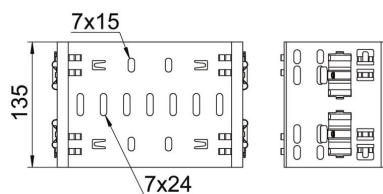

Ficha Técnica

Conector de accesorios Magic DD

Referencia: 6065914

Conectores Magic para la unión directa y sin tornillos de los accesorios Magic de ala 110 mm.

El conector está equipado con cuatro grapas. Con tan solo dos de ellas en uno de los lados, también puede servir para unir directamente con una bandeja portacables que haya sido seccionada. Para unir una bandeja portacables ya seccionada a un accesorio, es necesario en cada caso un set de uniones rectas Magic.

La unión preformada es compatible para los tipos de bandejas portacables MKSM, MKSMU, SKSM y SKSMU.

St Acero

DD Galvanizado en banda cinc/aluminio, Double Dip

Datos maestros

Referencia	6065914
Tipo	FVM 120 DD
Denominación 1	Union recta
Denominación 2	con conexión rápida
Fabricante	OBO
Dimensión	110x200
Material	Acero
Superficie	Galvanizado en banda cinc/aluminio, Double Dip
Norma superficies	DIN EN 10346
Unidad VK más pequeña	1
Cantidad	Pieza
Peso	55 kg
Unidad de peso	kg/100 u

Ficha Técnica

Conector de accesorios Magic DD

Referencia: 6065914

Dimensiones

Longitud	135 mm
Ancho	200 mm
Altura	110 mm
Espesor de chapa	1,25 mm
Medida B	200 mm

Datos técnicos

Versión	Unión recta
Mantenimiento de función	no
Apropiado para bandeja de rejilla	no
Apropiado para bandeja de escalera	no
Apropiado para bandeja portables	sí
Apropiado para altura de sistema de bandejas portables	110 mm
Conector articulado horizontal	no
Conector articulado vertical	no
Acero inoxidable, barnizado	no
Tipo de conexión	Conector sin tornillos