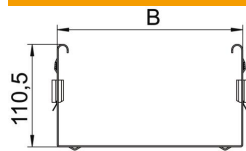

Ficha Técnica

Conector de accesorios Magic DD

Referencia: 6065916

Conectores Magic para la unión directa y sin tornillos de los accesorios Magic de ala 110 mm.

El conector está equipado con cuatro grapas. Con tan solo dos de ellas en uno de los lados, también puede servir para unir directamente con una bandeja portacables que haya sido seccionada. Para unir una bandeja portacables ya seccionada a un accesorio, es necesario en cada caso un set de uniones rectas Magic.

La unión preformada es compatible para los tipos de bandejas portacables MKSM, MKSMU, SKSM y SKSMU.

St Acero

DD Galvanizado en banda cinc/aluminio, Double Dip

Datos maestros

Referencia	6065916
Tipo	FVM 130 DD
Denominación 1	Union recta
Denominación 2	con conexión rápida
Fabricante	OBO
Dimensión	110x300
Material	Acero
Superficie	Galvanizado en banda cinc/aluminio, Double Dip
Norma superficies	DIN EN 10346
Unidad VK más pequeña	1
Cantidad	Pieza
Peso	67,7 kg
Unidad de peso	kg/100 u

Ficha Técnica

Conector de accesorios Magic DD

Referencia: 6065916

Dimensiones

Longitud	135 mm
Ancho	300 mm
Altura	110 mm
Espesor de chapa	1,25 mm
Medida B	300 mm

Datos técnicos

Versión	Unión recta
Mantenimiento de función	no
Apropiado para bandeja de rejilla	no
Apropiado para bandeja de escalera	no
Apropiado para bandeja portacables	sí
Apropiado para altura de sistema de bandejas portacables	110 mm
Conector articulado horizontal	no
Conector articulado vertical	no
Acero inoxidable, barnizado	no
Tipo de conexión	Conector sin tornillos