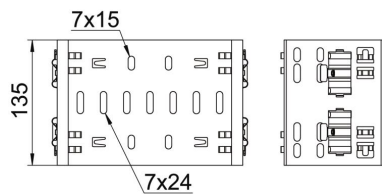

Ficha Técnica

Conector de accesorios Magic DD

Referencia: 6065916

Conectores Magic para la unión directa y sin tornillos de los accesorios Magic de ala 110 mm.

El conector está equipado con cuatro grapas. Con tan solo dos de ellas en uno de los lados, también puede servir para unir directamente con una bandeja portacables que haya sido seccionada. Para unir una bandeja portacables ya seccionada a un accesorio, es necesario en cada caso un set de uniones rectas Magic.

La unión preformada es compatible para los tipos de bandejas portacables MKSM, MKSMU, SKSM y SKSMU.

St Acero

DD Galvanizado en banda cinc/aluminio, Double Dip

Datos maestros

Referencia	6065916
Tipo	FVM 130 DD
Denominación 1	Union recta
Denominación 2	con conexión rápida
Fabricante	OBO
Dimensión	110x300
Material	Acero
Superficie	Galvanizado en banda cinc/aluminio, Double Dip
Norma superficies	DIN EN 10346
Unidad VK más pequeña	1
Cantidad	Pieza
Peso	67,7 kg
Unidad de peso	kg/100 u

Ficha Técnica

Conector de accesorios Magic DD

Referencia: 6065916

Dimensiones

Longitud	135 mm
Ancho	300 mm
Altura	110 mm
Espesor de chapa	1,25 mm
Medida B	300 mm

Datos técnicos

Versión	Unión recta
Mantenimiento de función	no
Apropiado para bandeja de rejilla	no
Apropiado para bandeja de escalera	no
Apropiado para bandeja portacables	sí
Apropiado para altura de sistema de bandejas portacables	110 mm
Conector articulado horizontal	no
Conector articulado vertical	no
Acero inoxidable, barnizado	no
Tipo de conexión	Conector sin tornillos