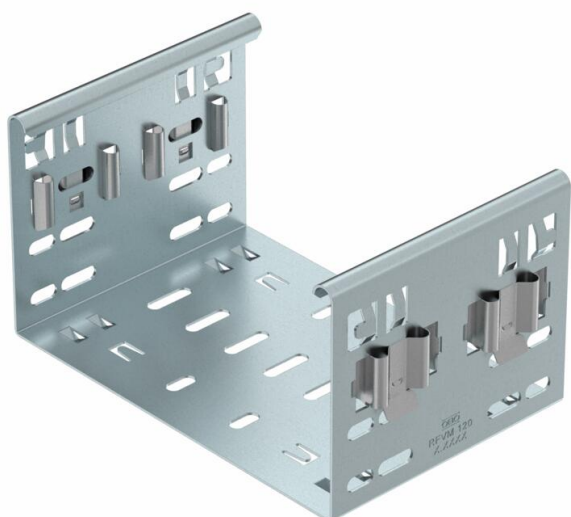

Ficha Técnica

Conector de accesorios Magic DD

Referencia: 6065916

Conectores Magic para la unión directa y sin tornillos de los accesorios Magic de ala 110 mm.

El conector está equipado con cuatro grapas. Con tan solo dos de ellas en uno de los lados, también puede servir para unir directamente con una bandeja portacables que haya sido seccionada. Para unir una bandeja portacables ya seccionada a un accesorio, es necesario en cada caso un set de uniones rectas Magic.

La unión preformada es compatible para los tipos de bandejas portacables MKSM, MKSMU, SKSM y SKSMU.

St Acero

DD Galvanizado en banda cinc/aluminio, Double Dip

Datos maestros

Referencia	6065916
Tipo	FVM 130 DD
Denominación 1	Union recta
Denominación 2	con conexión rápida
Fabricante	OBO
Dimensión	110x300
Material	Acero
Superficie	Galvanizado en banda cinc/aluminio, Double Dip
Norma superficies	DIN EN 10346
Unidad VK más pequeña	1
Cantidad	Pieza
Peso	67,7 kg
Unidad de peso	kg/100 u

Ficha Técnica

Conector de accesorios Magic DD

Referencia: 6065916

Dimensiones

Longitud	135 mm
Ancho	300 mm
Altura	110 mm
Espesor de chapa	1,25 mm
Medida B	300 mm

Datos técnicos

Versión	Unión recta
Mantenimiento de función	no
Apropiado para bandeja de rejilla	no
Apropiado para bandeja de escalera	no
Apropiado para bandeja portacables	sí
Apropiado para altura de sistema de bandejas portacables	110 mm
Conector articulado horizontal	no
Conector articulado vertical	no
Acero inoxidable, barnizado	no
Tipo de conexión	Conector sin tornillos