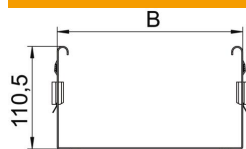

Ficha Técnica

Conector de accesorios Magic DD

Referencia: 6065918

Conectores Magic para la unión directa y sin tornillos de los accesorios Magic de ala 110 mm.

El conector está equipado con cuatro grapas. Con tan solo dos de ellas en uno de los lados, también puede servir para unir directamente con una bandeja portacables que haya sido seccionada. Para unir una bandeja portacables ya seccionada a un accesorio, es necesario en cada caso un set de uniones rectas Magic.

La unión preformada es compatible para los tipos de bandejas portacables MKSM, MKSMU, SKSM y SKSMU.

St Acero

DD Galvanizado en banda cinc/aluminio, Double Dip

Datos maestros

Referencia	6065918
Tipo	FVM 140 DD
Denominación 1	Union recta
Denominación 2	con conexión rápida
Fabricante	OBO
Dimensión	110x400
Material	Acero
Superficie	Galvanizado en banda cinc/aluminio, Double Dip
Norma superficies	DIN EN 10346
Unidad VK más pequeña	1
Cantidad	Pieza
Peso	80,4 kg
Unidad de peso	kg/100 u

Ficha Técnica

Conector de accesorios Magic DD

Referencia: 6065918

Dimensiones

Longitud	135 mm
Ancho	400 mm
Altura	110 mm
Espesor de chapa	1,25 mm
Medida B	400 mm

Datos técnicos

Versión	Unión recta
Mantenimiento de función	no
Apropiado para bandeja de rejilla	no
Apropiado para bandeja de escalera	no
Apropiado para bandeja portacables	sí
Apropiado para altura de sistema de bandejas portacables	110 mm
Conector articulado horizontal	no
Conector articulado vertical	no
Acero inoxidable, barnizado	no
Tipo de conexión	Conector sin tornillos