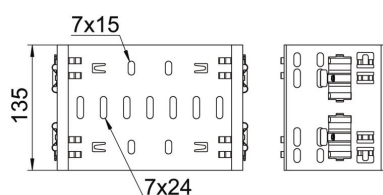

Ficha Técnica

Conector de accesorios Magic DD

Referencia: 6065918

Conectores Magic para la unión directa y sin tornillos de los accesorios Magic de ala 110 mm.

El conector está equipado con cuatro grapas. Con tan solo dos de ellas en uno de los lados, también puede servir para unir directamente con una bandeja portacables que haya sido seccionada. Para unir una bandeja portacables ya seccionada a un accesorio, es necesario en cada caso un set de uniones rectas Magic.

La unión preformada es compatible para los tipos de bandejas portacables MKSM, MKSMU, SKSM y SKSMU.

St Acero

DD Galvanizado en banda cinc/aluminio, Double Dip

Datos maestros

Referencia	6065918
Tipo	FVM 140 DD
Denominación 1	Union recta
Denominación 2	con conexión rápida
Fabricante	OBO
Dimensión	110x400
Material	Acero
Superficie	Galvanizado en banda cinc/aluminio, Double Dip
Norma superficies	DIN EN 10346
Unidad VK más pequeña	1
Cantidad	Pieza
Peso	80,4 kg
Unidad de peso	kg/100 u

Ficha Técnica

Conector de accesorios Magic DD

Referencia: 6065918

Dimensiones

Longitud	135 mm
Ancho	400 mm
Altura	110 mm
Espesor de chapa	1,25 mm
Medida B	400 mm

Datos técnicos

Versión	Unión recta
Mantenimiento de función	no
Apropiado para bandeja de rejilla	no
Apropiado para bandeja de escalera	no
Apropiado para bandeja portacables	sí
Apropiado para altura de sistema de bandejas portacables	110 mm
Conector articulado horizontal	no
Conector articulado vertical	no
Acero inoxidable, barnizado	no
Tipo de conexión	Conector sin tornillos