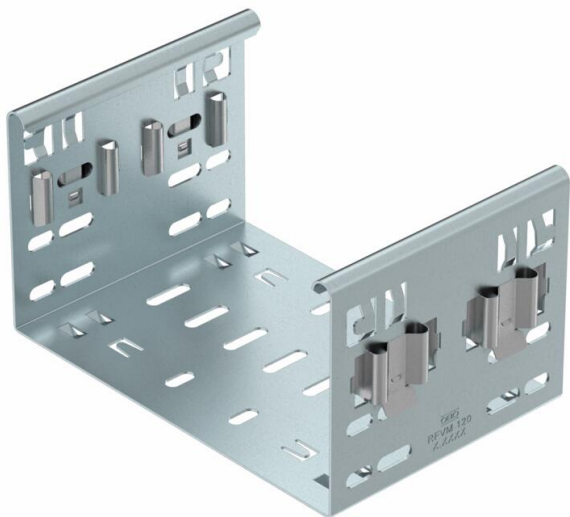

Ficha Técnica

Conector de accesorios Magic DD

Referencia: 6065918

Conectores Magic para la unión directa y sin tornillos de los accesorios Magic de ala 110 mm.

El conector está equipado con cuatro grapas. Con tan solo dos de ellas en uno de los lados, también puede servir para unir directamente con una bandeja portacables que haya sido seccionada. Para unir una bandeja portacables ya seccionada a un accesorio, es necesario en cada caso un set de uniones rectas Magic.

La unión preformada es compatible para los tipos de bandejas portacables MKSM, MKSMU, SKSM y SKSMU.

St Acero

DD Galvanizado en banda cinc/aluminio, Double Dip

Datos maestros

Referencia	6065918
Tipo	FVM 140 DD
Denominación 1	Union recta
Denominación 2	con conexión rápida
Fabricante	OBO
Dimensión	110x400
Material	Acero
Superficie	Galvanizado en banda cinc/aluminio, Double Dip
Norma superficies	DIN EN 10346
Unidad VK más pequeña	1
Cantidad	Pieza
Peso	80,4 kg
Unidad de peso	kg/100 u

Ficha Técnica

Conector de accesorios Magic DD

Referencia: 6065918

Dimensiones

Longitud	135 mm
Ancho	400 mm
Altura	110 mm
Espesor de chapa	1,25 mm
Medida B	400 mm

Datos técnicos

Versión	Unión recta
Mantenimiento de función	no
Apropiado para bandeja de rejilla	no
Apropiado para bandeja de escalera	no
Apropiado para bandeja portacables	sí
Apropiado para altura de sistema de bandejas portacables	110 mm
Conector articulado horizontal	no
Conector articulado vertical	no
Acero inoxidable, barnizado	no
Tipo de conexión	Conector sin tornillos