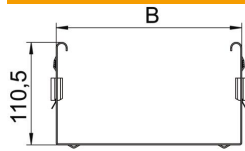

### Datos maestros

Referencia	6065920
Tipo	FVM 150 DD
Denominación 1	Union recta
Denominación 2	con conexión rápida
Fabricante	OBO
Dimensión	110x500
Material	Acero
Superficie	Galvanizado en banda cinc/aluminio, Double Dip
Norma superficies	DIN EN 10346
Unidad VK más pequeña	1
Cantidad	Pieza
Peso	92,6 kg
Unidad de peso	kg/100 u

### Dimensiones

Longitud	135 mm
Ancho	500 mm
Altura	110 mm
Espesor de chapa	1,25 mm
Medida B	500 mm