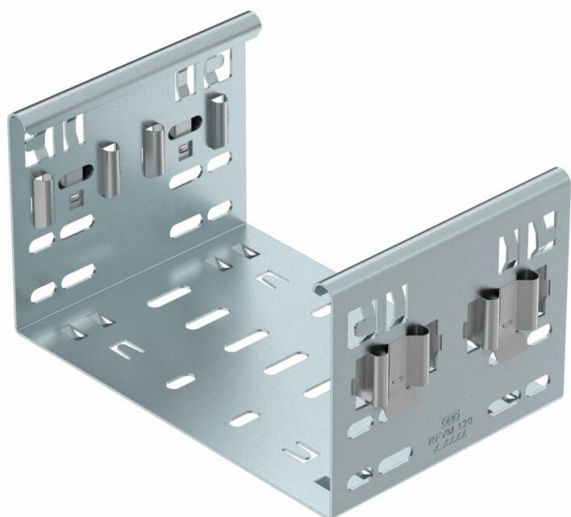

## Conector de accesorios Magic DD

Referencia: 6065920

Conectores Magic para la unión directa y sin tornillos de los accesorios Magic de ala 110 mm.

El conector está equipado con cuatro grapas. Con tan solo dos de ellas en uno de los lados, también puede servir para unir directamente con una bandeja portacables que haya sido seccionada. Para unir una bandeja portacables ya seccionada a un accesorio, es necesario en cada caso un set de uniones rectas Magic.

La unión preformada es compatible para los tipos de bandejas portacables MKSM, MKSMU, SKSM y SKSMU.

**St** Acero

**DD** Galvanizado en banda cinc/aluminio, Double Dip

### Datos maestros

Referencia	6065920
Tipo	FVM 150 DD
Denominación 1	Union recta
Denominación 2	con conexión rápida
Fabricante	OBO
Dimensión	110x500
Material	Acero
Superficie	Galvanizado en banda cinc/aluminio, Double Dip
Norma superficies	DIN EN 10346
Unidad VK más pequeña	1
Cantidad	Pieza
Peso	92,6 kg
Unidad de peso	kg/100 u

### Dimensiones

Longitud	135 mm
Ancho	500 mm
Altura	110 mm
Espesor de chapa	1,25 mm
Medida B	500 mm