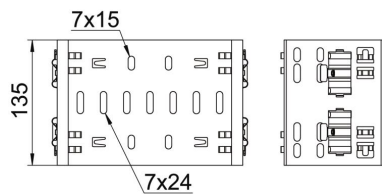

### Datos maestros

Referencia	6065920
Tipo	FVM 150 DD
Denominación 1	Union recta
Denominación 2	con conexión rápida
Fabricante	OBO
Dimensión	110x500
Material	Acero
Superficie	Galvanizado en banda cinc/aluminio, Double Dip
Norma superficies	DIN EN 10346
Unidad VK más pequeña	1
Cantidad	Pieza
Peso	92,6 kg
Unidad de peso	kg/100 u

### Dimensiones

Longitud	135 mm
Ancho	500 mm
Altura	110 mm
Espesor de chapa	1,25 mm
Medida B	500 mm