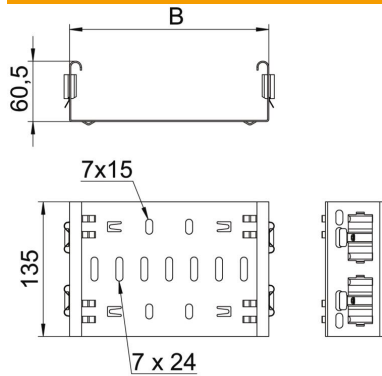

### Datos maestros

Referencia	6065710
Tipo	FVM 610 DD
Denominación 1	Union recta
Denominación 2	con conexión rápida
Fabricante	OBO
Dimensión	60x100
Material	Acero
Superficie	Galvanizado en banda cinc/aluminio, Double Dip
Norma superficies	DIN EN 10346
Unidad VK más pequeña	1
Cantidad	Pieza
Peso	31,9 kg
Unidad de peso	kg/100 u

### Dimensiones

Longitud	135 mm
Ancho	100 mm
Ancho	4 in
Altura	60 mm
Altura	2 in
Espesor de chapa	1,25 mm
Medida B	100 mm