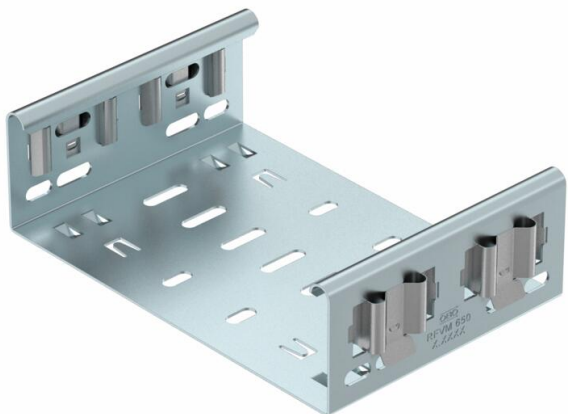

## Conector de accesorios Magic DD

Referencia: 6065710

Conectores Magic para la unión directa y sin tornillos de los accesorios Magic con ala de 60 mm.

El conector está equipado con cuatro grapas. Con tan solo dos de ellas en uno de los lados, también puede servir para unir directamente con una bandeja portacables que haya sido seccionada. Para unir una bandeja portacables ya seccionada a un accesorio, es necesario en cada caso un set de uniones rectas Magic.

La unión preformada es compatible para los tipos de bandejas portacables MKSM, MKSMU, SKSM y SKSMU.

**St** Acero

**DD** Galvanizado en banda cinc/aluminio, Double Dip

### Datos maestros

Referencia	6065710
Tipo	FVM 610 DD
Denominación 1	Union recta
Denominación 2	con conexión rápida
Fabricante	OBO
Dimensión	60x100
Material	Acero
Superficie	Galvanizado en banda cinc/aluminio, Double Dip
Norma superficies	DIN EN 10346
Unidad VK más pequeña	1
Cantidad	Pieza
Peso	31,9 kg
Unidad de peso	kg/100 u

### Dimensiones

Longitud	135 mm
Ancho	100 mm
Ancho	4 in
Altura	60 mm
Altura	2 in
Espesor de chapa	1,25 mm
Medida B	100 mm