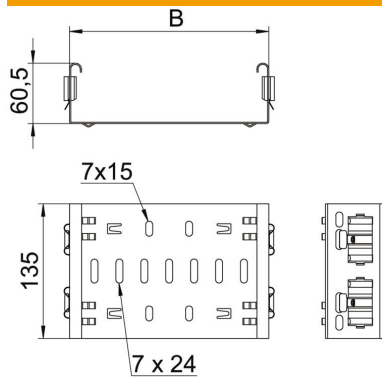

### Datos maestros

Referencia	6065712
Tipo	FVM 615 DD
Denominación 1	Union recta
Denominación 2	con conexión rápida
Fabricante	OBO
Dimensión	60x150
Material	Acero
Superficie	Galvanizado en banda cinc/aluminio, Double Dip
Norma superficies	DIN EN 10346
Unidad VK más pequeña	1
Cantidad	Pieza
Peso	37,9 kg
Unidad de peso	kg/100 u

### Dimensiones

Longitud	135 mm
Ancho	150 mm
Ancho	6 in
Altura	60 mm
Altura	2 in
Espesor de chapa	1,25 mm
Medida B	150 mm