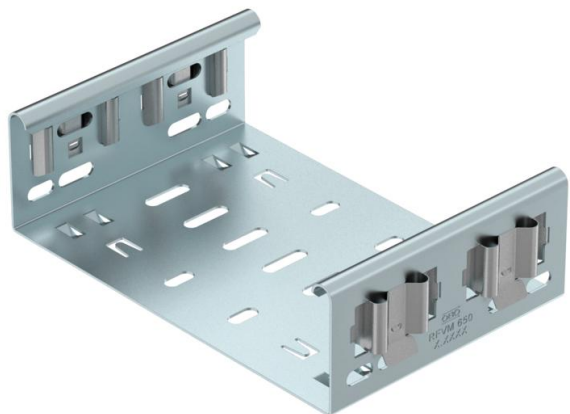

## Conector de accesorios Magic DD

Referencia: 6065712

Conectores Magic para la unión directa y sin tornillos de los accesorios Magic con ala de 60 mm.

El conector está equipado con cuatro grapas. Con tan solo dos de ellas en uno de los lados, también puede servir para unir directamente con una bandeja portacables que haya sido seccionada. Para unir una bandeja portacables ya seccionada a un accesorio, es necesario en cada caso un set de uniones rectas Magic.

La unión preformada es compatible para los tipos de bandejas portacables MKSM, MKSMU, SKSM y SKSMU.

**St** Acero

**DD** Galvanizado en banda cinc/aluminio, Double Dip

### Datos maestros

Referencia	6065712
Tipo	FVM 615 DD
Denominación 1	Union recta
Denominación 2	con conexión rápida
Fabricante	OBO
Dimensión	60x150
Material	Acero
Superficie	Galvanizado en banda cinc/aluminio, Double Dip
Norma superficies	DIN EN 10346
Unidad VK más pequeña	1
Cantidad	Pieza
Peso	37,9 kg
Unidad de peso	kg/100 u

### Dimensiones

Longitud	135 mm
Ancho	150 mm
Ancho	6 in
Altura	60 mm
Altura	2 in
Espesor de chapa	1,25 mm
Medida B	150 mm