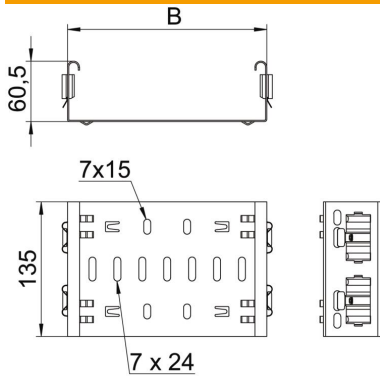

Ficha Técnica

Conector de accesorios Magic DD

Referencia: 6065714

Conectores Magic para la unión directa y sin tornillos de los accesorios Magic con ala de 60 mm.

El conector está equipado con cuatro grapas. Con tan solo dos de ellas en uno de los lados, también puede servir para unir directamente con una bandeja portacables que haya sido seccionada. Para unir una bandeja portacables ya seccionada a un accesorio, es necesario en cada caso un set de uniones rectas Magic.

La unión preformada es compatible para los tipos de bandejas portacables MKSM, MKSMU, SKSM y SKSMU.

St Acero

DD Galvanizado en banda cinc/aluminio, Double Dip

Datos maestros

Referencia	6065714
Tipo	FVM 620 DD
Denominación 1	Union recta
Denominación 2	con conexión rápida
Fabricante	OBO
Dimensión	60x200
Material	Acero
Superficie	Galvanizado en banda cinc/aluminio, Double Dip
Norma superficies	DIN EN 10346
Unidad VK más pequeña	1
Cantidad	Pieza
Peso	44 kg
Unidad de peso	kg/100 u

Ficha Técnica

Conector de accesorios Magic DD

Referencia: 6065714

Dimensiones

Longitud	135 mm
Ancho	200 mm
Ancho	8 in
Altura	60 mm
Altura	2 in
Espesor de chapa	1,25 mm
Medida B	200 mm

Datos técnicos

Versión	Unión recta
Mantenimiento de función	no
Apropiado para bandeja de rejilla	no
Apropiado para bandeja de escalera	no
Apropiado para bandeja portacables	sí
Apropiado para altura de sistema de bandejas portacables	60 mm
Conector articulado horizontal	no
Conector articulado vertical	no
Acero inoxidable, barnizado	no
Tipo de conexión	Conector sin tornillos
Tipo vano ancho	no