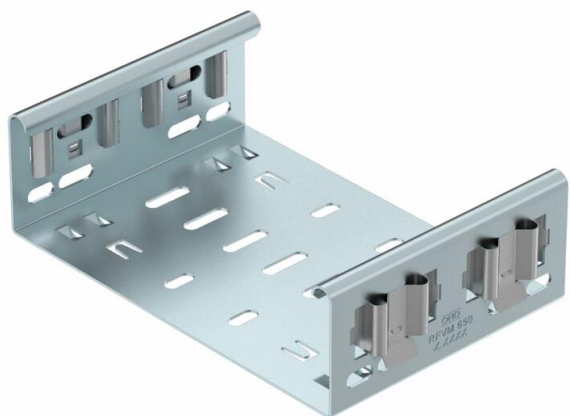

Ficha Técnica

Conector de accesorios Magic DD

Referencia: 6065714

Conectores Magic para la unión directa y sin tornillos de los accesorios Magic con ala de 60 mm.

El conector está equipado con cuatro grapas. Con tan solo dos de ellas en uno de los lados, también puede servir para unir directamente con una bandeja portacables que haya sido seccionada. Para unir una bandeja portacables ya seccionada a un accesorio, es necesario en cada caso un set de uniones rectas Magic.

La unión preformada es compatible para los tipos de bandejas portacables MKSM, MKSMU, SKSM y SKSMU.

St Acero

DD Galvanizado en banda cinc/aluminio, Double Dip

Datos maestros

Referencia	6065714
Tipo	FVM 620 DD
Denominación 1	Union recta
Denominación 2	con conexión rápida
Fabricante	OBO
Dimensión	60x200
Material	Acero
Superficie	Galvanizado en banda cinc/aluminio, Double Dip
Norma superficies	DIN EN 10346
Unidad VK más pequeña	1
Cantidad	Pieza
Peso	44 kg
Unidad de peso	kg/100 u

Ficha Técnica

Conector de accesorios Magic DD

Referencia: 6065714

Dimensiones

Longitud	135 mm
Ancho	200 mm
Ancho	8 in
Altura	60 mm
Altura	2 in
Espesor de chapa	1,25 mm
Medida B	200 mm

Datos técnicos

Versión	Unión recta
Mantenimiento de función	no
Apropiado para bandeja de rejilla	no
Apropiado para bandeja de escalera	no
Apropiado para bandeja portacables	sí
Apropiado para altura de sistema de bandejas portacables	60 mm
Conector articulado horizontal	no
Conector articulado vertical	no
Acero inoxidable, barnizado	no
Tipo de conexión	Conector sin tornillos
Tipo vano ancho	no