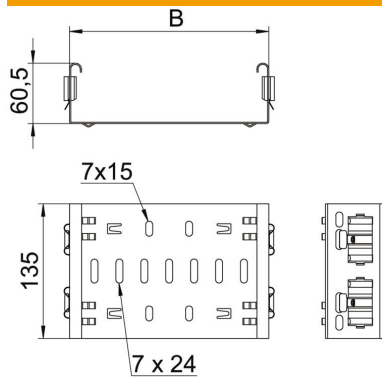

### Datos maestros

Referencia	6065718
Tipo	FVM 640 DD
Denominación 1	Union recta
Denominación 2	con conexión rápida
Fabricante	OBO
Dimensión	60x400
Material	Acero
Superficie	Galvanizado en banda cinc/aluminio, Double Dip
Norma superficies	DIN EN 10346
Unidad VK más pequeña	1
Cantidad	Pieza
Peso	69,4 kg
Unidad de peso	kg/100 u

### Dimensiones

Longitud	135 mm
Ancho	400 mm
Ancho	14 in
Altura	60 mm
Altura	2 in
Espesor de chapa	1,25 mm
Medida B	400 mm