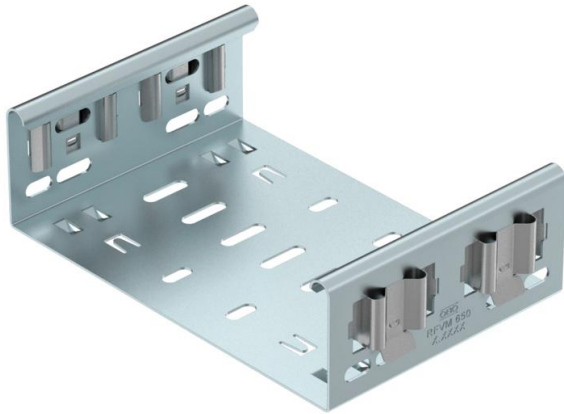

## Conector de accesorios Magic DD

Referencia: 6065718

Conectores Magic para la unión directa y sin tornillos de los accesorios Magic con ala de 60 mm.

El conector está equipado con cuatro grapas. Con tan solo dos de ellas en uno de los lados, también puede servir para unir directamente con una bandeja portacables que haya sido seccionada. Para unir una bandeja portacables ya seccionada a un accesorio, es necesario en cada caso un set de uniones rectas Magic.

La unión preformada es compatible para los tipos de bandejas portacables MKSM, MKSMU, SKSM y SKSMU.

**St** Acero

**DD** Galvanizado en banda cinc/aluminio, Double Dip

### Datos maestros

Referencia	6065718
Tipo	FVM 640 DD
Denominación 1	Union recta
Denominación 2	con conexión rápida
Fabricante	OBO
Dimensión	60x400
Material	Acero
Superficie	Galvanizado en banda cinc/aluminio, Double Dip
Norma superficies	DIN EN 10346
Unidad VK más pequeña	1
Cantidad	Pieza
Peso	69,4 kg
Unidad de peso	kg/100 u

### Dimensiones

Longitud	135 mm
Ancho	400 mm
Ancho	14 in
Altura	60 mm
Altura	2 in
Espesor de chapa	1,25 mm
Medida B	400 mm