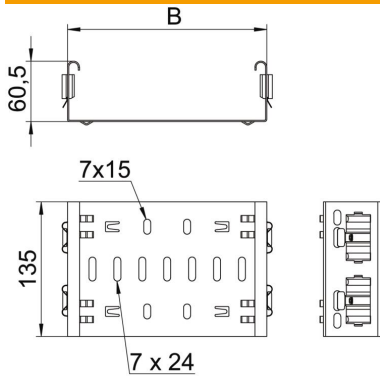

Ficha Técnica

Conector de accesorios Magic DD

Referencia: 6065720

Conectores Magic para la unión directa y sin tornillos de los accesorios Magic con ala de 60 mm.

El conector está equipado con cuatro grapas. Con tan solo dos de ellas en uno de los lados, también puede servir para unir directamente con una bandeja portacables que haya sido seccionada. Para unir una bandeja portacables ya seccionada a un accesorio, es necesario en cada caso un set de uniones rectas Magic.

La unión preformada es compatible para los tipos de bandejas portacables MKSM, MKSMU, SKSM y SKSMU.

St Acero

DD Galvanizado en banda cinc/aluminio, Double Dip

Datos maestros

Referencia	6065720
Tipo	FVM 650 DD
Denominación 1	Union recta
Denominación 2	con conexión rápida
Fabricante	OBO
Dimensión	60x500
Material	Acero
Superficie	Galvanizado en banda cinc/aluminio, Double Dip
Norma superficies	DIN EN 10346
Unidad VK más pequeña	1
Cantidad	Pieza
Peso	82 kg
Unidad de peso	kg/100 u

Ficha Técnica

Conector de accesorios Magic DD

Referencia: 6065720

Dimensiones

Longitud	135 mm
Ancho	500 mm
Altura	60 mm
Altura	2 in
Espesor de chapa	1,25 mm
Medida B	500 mm

Datos técnicos

Versión	Unión recta
Mantenimiento de función	no
Apropiado para bandeja de rejilla	no
Apropiado para bandeja de escalera	no
Apropiado para bandeja portacables	sí
Apropiado para altura de sistema de bandejas portacables	60 mm
Conector articulado horizontal	no
Conector articulado vertical	no
Acero inoxidable, barnizado	no
Tipo de conexión	Conector sin tornillos
Tipo vano ancho	no