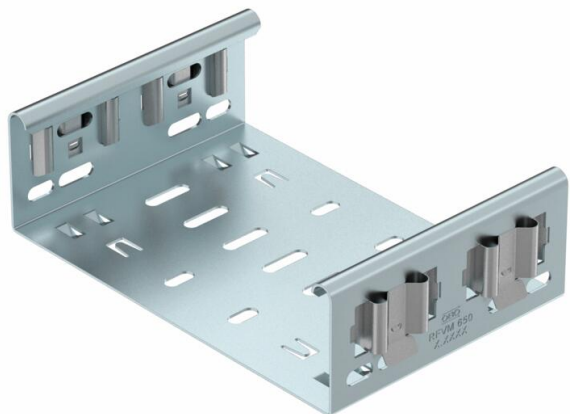

Ficha Técnica

Conector de accesorios Magic DD

Referencia: 6065720

Conectores Magic para la unión directa y sin tornillos de los accesorios Magic con ala de 60 mm.

El conector está equipado con cuatro grapas. Con tan solo dos de ellas en uno de los lados, también puede servir para unir directamente con una bandeja portacables que haya sido seccionada. Para unir una bandeja portacables ya seccionada a un accesorio, es necesario en cada caso un set de uniones rectas Magic.

La unión preformada es compatible para los tipos de bandejas portacables MKSM, MKSMU, SKSM y SKSMU.

St Acero

DD Galvanizado en banda cinc/aluminio, Double Dip

Datos maestros

Referencia	6065720
Tipo	FVM 650 DD
Denominación 1	Union recta
Denominación 2	con conexión rápida
Fabricante	OBO
Dimensión	60x500
Material	Acero
Superficie	Galvanizado en banda cinc/aluminio, Double Dip
Norma superficies	DIN EN 10346
Unidad VK más pequeña	1
Cantidad	Pieza
Peso	82 kg
Unidad de peso	kg/100 u

Ficha Técnica

Conector de accesorios Magic DD

Referencia: 6065720

Dimensiones

Longitud	135 mm
Ancho	500 mm
Altura	60 mm
Altura	2 in
Espesor de chapa	1,25 mm
Medida B	500 mm

Datos técnicos

Versión	Unión recta
Mantenimiento de función	no
Apropiado para bandeja de rejilla	no
Apropiado para bandeja de escalera	no
Apropiado para bandeja portacables	sí
Apropiado para altura de sistema de bandejas portacables	60 mm
Conector articulado horizontal	no
Conector articulado vertical	no
Acero inoxidable, barnizado	no
Tipo de conexión	Conector sin tornillos
Tipo vano ancho	no