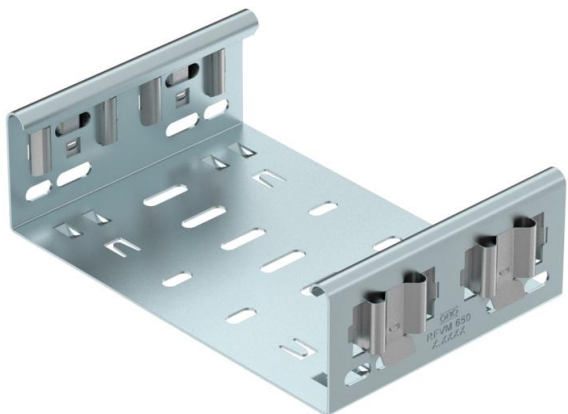

Ficha Técnica

Conector de accesorios Magic DD

Referencia: 6065722

Conectores Magic para la unión directa y sin tornillos de los accesorios Magic con ala de 60 mm.

El conector está equipado con cuatro grapas. Con tan solo dos de ellas en uno de los lados, también puede servir para unir directamente con una bandeja portacables que haya sido seccionada. Para unir una bandeja portacables ya seccionada a un accesorio, es necesario en cada caso un set de uniones rectas Magic.

La unión preformada es compatible para los tipos de bandejas portacables MKSM, MKSMU, SKSM y SKSMU.

St Acero

DD Galvanizado en banda cinc/aluminio, Double Dip

Datos maestros

Referencia	6065722
Tipo	FVM 660 DD
Denominación 1	Union recta
Denominación 2	con conexión rápida
Fabricante	OBO
Dimensión	60x600
Material	Acero
Superficie	Galvanizado en banda cinc/aluminio, Double Dip
Norma superficies	DIN EN 10346
Unidad VK más pequeña	1
Cantidad	Pieza
Peso	94,6 kg
Unidad de peso	kg/100 u

Ficha Técnica

Conector de accesorios Magic DD

Referencia: 6065722

Dimensiones

Longitud	135 mm
Ancho	600 mm
Altura	60 mm
Altura	2 in
Espesor de chapa	1,25 mm
Medida B	600 mm

Datos técnicos

Versión	Unión recta
Mantenimiento de función	no
Apropiado para bandeja de rejilla	no
Apropiado para bandeja de escalera	no
Apropiado para bandeja portacables	sí
Apropiado para altura de sistema de bandejas portacables	60 mm
Conector articulado horizontal	no
Conector articulado vertical	no
Acero inoxidable, barnizado	no
Tipo de conexión	Conector sin tornillos
Tipo vano ancho	no