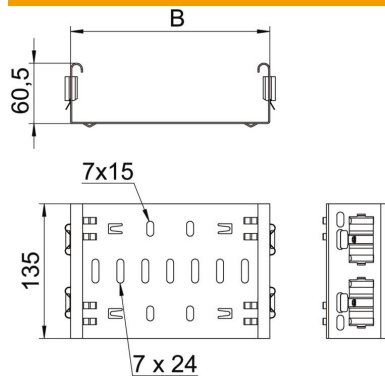

Ficha Técnica

Conector de accesorios Magic DD

Referencia: 6065722

Conectores Magic para la unión directa y sin tornillos de los accesorios Magic con ala de 60 mm.

El conector está equipado con cuatro grapas. Con tan solo dos de ellas en uno de los lados, también puede servir para unir directamente con una bandeja portacables que haya sido seccionada. Para unir una bandeja portacables ya seccionada a un accesorio, es necesario en cada caso un set de uniones rectas Magic.

La unión preformada es compatible para los tipos de bandejas portacables MKSM, MKSMU, SKSM y SKSMU.

St Acero

DD Galvanizado en banda cinc/aluminio, Double Dip

Datos maestros

Referencia	6065722
Tipo	FVM 660 DD
Denominación 1	Union recta
Denominación 2	con conexión rápida
Fabricante	OBO
Dimensión	60x600
Material	Acero
Superficie	Galvanizado en banda cinc/aluminio, Double Dip
Norma superficies	DIN EN 10346
Unidad VK más pequeña	1
Cantidad	Pieza
Peso	94,6 kg
Unidad de peso	kg/100 u

Ficha Técnica

Conector de accesorios Magic DD

Referencia: 6065722

Dimensiones

Longitud	135 mm
Ancho	600 mm
Altura	60 mm
Altura	2 in
Espesor de chapa	1,25 mm
Medida B	600 mm

Datos técnicos

Versión	Unión recta
Mantenimiento de función	no
Apropiado para bandeja de rejilla	no
Apropiado para bandeja de escalera	no
Apropiado para bandeja portacables	sí
Apropiado para altura de sistema de bandejas portacables	60 mm
Conector articulado horizontal	no
Conector articulado vertical	no
Acero inoxidable, barnizado	no
Tipo de conexión	Conector sin tornillos
Tipo vano ancho	no