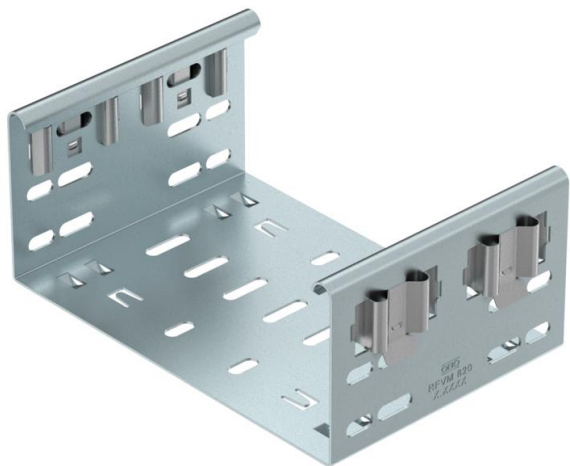

Ficha Técnica

Conector de accesorios Magic DD

Referencia: 6065810

Conectores Magic para la unión directa y sin tornillos de los accesorios Magic con ala de 85 mm.

El conector está equipado con cuatro grapas. Con tan solo dos de ellas en uno de los lados, también puede servir para unir directamente con una bandeja portacables que haya sido seccionada. Para unir una bandeja portacables ya seccionada a un accesorio, es necesario en cada caso un set de uniones rectas Magic.

La unión preformada es compatible para los tipos de bandejas portacables MKSM, MKSMU, SKSM y SKSMU.

St Acero

DD Galvanizado en banda cinc/aluminio, Double Dip

Datos maestros

| | |
|-----------------------|--|
| Referencia | 6065810 |
| Tipo | FVM 810 DD |
| Denominación 1 | Union recta |
| Denominación 2 | con conexión rápida |
| Fabricante | OBO |
| Dimensión | 85x100 |
| Material | Acero |
| Superficie | Galvanizado en banda cinc/aluminio, Double Dip |
| Norma superficies | DIN EN 10346 |
| Unidad VK más pequeña | 1 |
| Cantidad | Pieza |
| Peso | 37,7 kg |
| Unidad de peso | kg/100 u |

Dimensiones

| | |
|------------------|---------|
| Longitud | 135 mm |
| Ancho | 100 mm |
| Altura | 85 mm |
| Espesor de chapa | 1,25 mm |
| Medida B | 100 mm |

Ficha Técnica

Conector de accesorios Magic DD

Referencia: 6065810

Datos técnicos

| | |
|--|------------------------|
| Versión | Unión recta |
| Mantenimiento de función | no |
| Apropiado para bandeja de rejilla | no |
| Apropiado para bandeja de escalera | no |
| Apropiado para bandeja portacables | sí |
| Apropiado para altura de sistema de bandejas portacables | 85 mm |
| Conector articulado horizontal | no |
| Conector articulado vertical | no |
| Acero inoxidable, barnizado | no |
| Tipo de conexión | Conector sin tornillos |