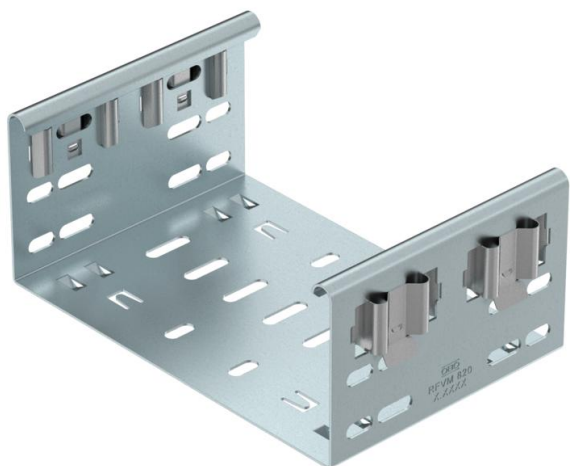

## Conector de accesorios Magic DD

Referencia: 6065814

Conectores Magic para la unión directa y sin tornillos de los accesorios Magic con ala de 85 mm.

El conector está equipado con cuatro grapas. Con tan solo dos de ellas en uno de los lados, también puede servir para unir directamente con una bandeja portacables que haya sido seccionada. Para unir una bandeja portacables ya seccionada a un accesorio, es necesario en cada caso un set de uniones rectas Magic.

La unión preformada es compatible para los tipos de bandejas portacables MKSM, MKSMU, SKSM y SKSMU.

**St** Acero

**DD** Galvanizado en banda cinc/aluminio, Double Dip

### Datos maestros

Referencia	6065814
Tipo	FVM 820 DD
Denominación 1	Union recta
Denominación 2	con conexión rápida
Fabricante	OBO
Dimensión	85x200
Material	Acero
Superficie	Galvanizado en banda cinc/aluminio, Double Dip
Norma superficies	DIN EN 10346
Unidad VK más pequeña	1
Cantidad	Pieza
Peso	49,8 kg
Unidad de peso	kg/100 u

### Dimensiones

Longitud	135 mm
Ancho	200 mm
Altura	85 mm
Espesor de chapa	1,25 mm
Medida B	200 mm