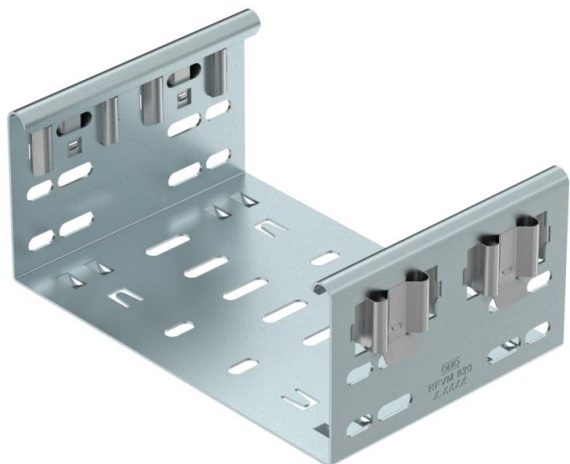

Ficha Técnica

Conector de accesorios Magic DD

Referencia: 6065818

Conectores Magic para la unión directa y sin tornillos de los accesorios Magic con ala de 85 mm.

El conector está equipado con cuatro grapas. Con tan solo dos de ellas en uno de los lados, también puede servir para unir directamente con una bandeja portacables que haya sido seccionada. Para unir una bandeja portacables ya seccionada a un accesorio, es necesario en cada caso un set de uniones rectas Magic.

La unión preformada es compatible para los tipos de bandejas portacables MKSM, MKSMU, SKSM y SKSMU.

St Acero

DD Galvanizado en banda cinc/aluminio, Double Dip

Datos maestros

Referencia	6065818
Tipo	FVM 840 DD
Denominación 1	Union recta
Denominación 2	con conexión rápida
Fabricante	OBO
Dimensión	85x400
Material	Acero
Superficie	Galvanizado en banda cinc/aluminio, Double Dip
Norma superficies	DIN EN 10346
Unidad VK más pequeña	1
Cantidad	Pieza
Peso	75,2 kg
Unidad de peso	kg/100 u

Dimensiones

Longitud	135 mm
Ancho	400 mm
Altura	85 mm
Espesor de chapa	1,25 mm
Medida B	400 mm

Ficha Técnica

Conector de accesorios Magic DD

Referencia: 6065818

Datos técnicos

Versión	Unión recta
Mantenimiento de función	no
Apropiado para bandeja de rejilla	no
Apropiado para bandeja de escalera	no
Apropiado para bandeja portables	sí
Apropiado para altura de sistema de bandejas portables	85 mm
Conector articulado horizontal	no
Conector articulado vertical	no
Acero inoxidable, barnizado	no
Tipo de conexión	Conector sin tornillos