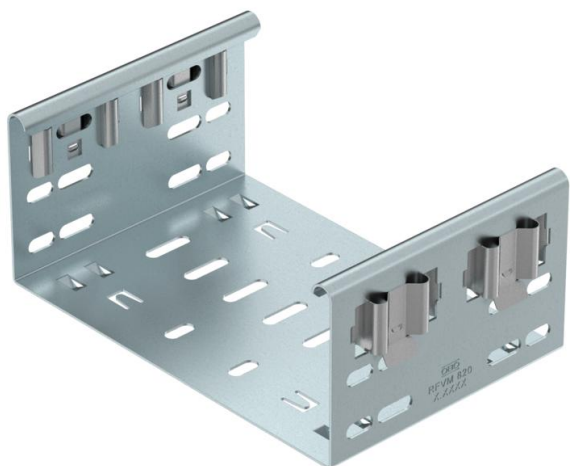

Ficha Técnica

Conector de accesorios Magic DD

Referencia: 6065820

Conectores Magic para la unión directa y sin tornillos de los accesorios Magic con ala de 85 mm.

El conector está equipado con cuatro grapas. Con tan solo dos de ellas en uno de los lados, también puede servir para unir directamente con una bandeja portacables que haya sido seccionada. Para unir una bandeja portacables ya seccionada a un accesorio, es necesario en cada caso un set de uniones rectas Magic.

La unión preformada es compatible para los tipos de bandejas portacables MKSM, MKSMU, SKSM y SKSMU.

St Acero

DD Galvanizado en banda cinc/aluminio, Double Dip

Datos maestros

Referencia	6065820
Tipo	FVM 850 DD
Denominación 1	Union recta
Denominación 2	con conexión rápida
Fabricante	OBO
Dimensión	85x500
Material	Acero
Superficie	Galvanizado en banda cinc/aluminio, Double Dip
Norma superficies	DIN EN 10346
Unidad VK más pequeña	1
Cantidad	Pieza
Peso	87,4 kg
Unidad de peso	kg/100 u

Dimensiones

Longitud	135 mm
Ancho	500 mm
Altura	85 mm
Espesor de chapa	1,25 mm
Medida B	500 mm

Ficha Técnica

Conector de accesorios Magic DD

Referencia: 6065820

Datos técnicos

Versión	Unión recta
Mantenimiento de función	no
Apropiado para bandeja de rejilla	no
Apropiado para bandeja de escalera	no
Apropiado para bandeja portables	sí
Apropiado para altura de sistema de bandejas portables	85 mm
Conector articulado horizontal	no
Conector articulado vertical	no
Acero inoxidable, barnizado	no
Tipo de conexión	Conector sin tornillos