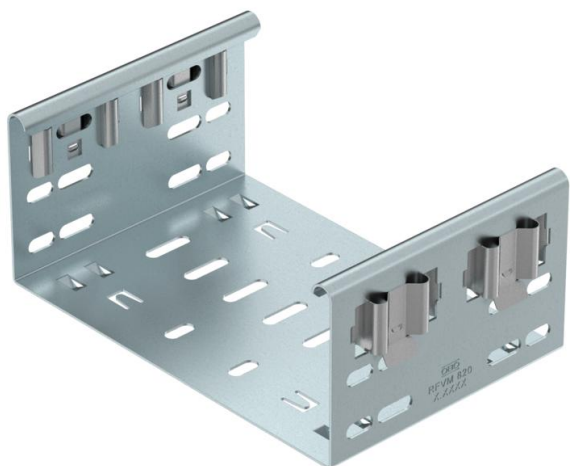

Ficha Técnica

Conector de accesorios Magic DD

Referencia: 6065822

Conectores Magic para la unión directa y sin tornillos de los accesorios Magic con ala de 85 mm.

El conector está equipado con cuatro grapas. Con tan solo dos de ellas en uno de los lados, también puede servir para unir directamente con una bandeja portacables que haya sido seccionada. Para unir una bandeja portacables ya seccionada a un accesorio, es necesario en cada caso un set de uniones rectas Magic.

La unión preformada es compatible para los tipos de bandejas portacables MKSM, MKSMU, SKSM y SKSMU.

St Acero

DD Galvanizado en banda cinc/aluminio, Double Dip

Datos maestros

Referencia	6065822
Tipo	FVM 860 DD
Denominación 1	Union recta
Denominación 2	con conexión rápida
Fabricante	OBO
Dimensión	85x600
Material	Acero
Superficie	Galvanizado en banda cinc/aluminio, Double Dip
Norma superficies	DIN EN 10346
Unidad VK más pequeña	1
Cantidad	Pieza
Peso	100,2 kg
Unidad de peso	kg/100 u

Dimensiones

Longitud	135 mm
Ancho	600 mm
Altura	85 mm
Espesor de chapa	1,25 mm
Medida B	600 mm

Ficha Técnica

Conector de accesorios Magic DD

Referencia: 6065822

Datos técnicos

Versión	Unión recta
Mantenimiento de función	no
Apropiado para bandeja de rejilla	no
Apropiado para bandeja de escalera	no
Apropiado para bandeja portacables	sí
Apropiado para altura de sistema de bandejas portacables	85 mm
Conector articulado horizontal	no
Conector articulado vertical	no
Acero inoxidable, barnizado	no
Tipo de conexión	Conector sin tornillos