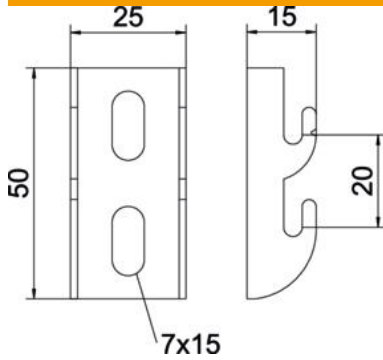

## Raíl de gancho para bandeja de rejilla G FS

Referencia: 6005605

Raíl de gancho para fijación a pared de bandejas de rejilla G

CE

St Acero

FS galvanizado en banda

### Datos maestros

Referencia	6005605
Tipo	G-GRM-R50 FS
Denominación 1	Perfil con gancho
Denominación 2	para montaje de rejilla G
Fabricante	OBO
Dimensión	50x25x15
Material	Acero
Superficie	Galvanizado en banda
Norma superficies	DIN EN 10346
Unidad VK más pequeña	25
Cantidad	Pieza
Peso	2,3 kg
Unidad de peso	kg/100 u

### Dimensiones

Longitud	50 mm
Ancho	25 mm
Ancho	0,98 in
Altura	15 mm