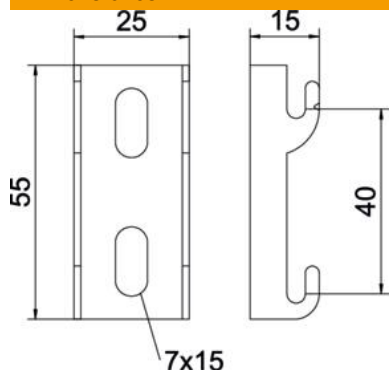

Ficha Técnica

Raíl de gancho para bandeja de rejilla G FS

Referencia: 6005607

Raíl de gancho para fijación a pared de bandejas de rejilla G

CE

St Acero

FS galvanizado en banda

Datos maestros

Referencia	6005607
Tipo	G-GRM-R75 FS
Denominación 1	Perfil con gancho
Denominación 2	para montaje de rejilla G
Fabricante	OBO
Dimensión	55x25x15
Material	Acero
Superficie	Galvanizado en banda
Norma superficies	DIN EN 10346
Unidad VK más pequeña	25
Cantidad	Pieza
Peso	2,4 kg
Unidad de peso	kg/100 u

Ficha Técnica

Raíl de gancho para bandeja de rejilla G FS

Referencia: 6005607

Dimensiones

Longitud	55 mm
Ancho	25 mm
Ancho	0,98 in
Altura	15 mm

Datos técnicos

Apropiado para formas de perfil	Perfil U
Forma de perfil	Perfil U
Acero inoxidable, barnizado	no