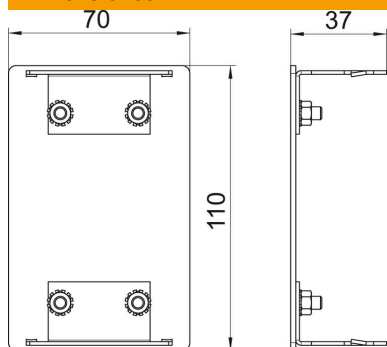

Datos maestros

Referencia	6279273
Tipo	GA-E70110EL
Denominación 1	Tapa final
Fabricante	OBO
Dimensión	70x110x37
Material	Aluminio
Superficie	Anodizado
Norma superficies	
Unidad VK más pequeña	1
Cantidad	Pieza
Peso	10,8 kg
Unidad de peso	kg/100 u

Ficha Técnica

Pieza final, para canal portamecanismos Rapid 80, tipo GA-70110

Referencia: 6279273

Dimensiones

Longitud	37 mm
Ancho	110 mm
Altura	70 mm

Datos técnicos

Versión	Simétrico
Tipo de fijación	Encajable
Para ancho de canal	110 mm
Para altura de canal	70 mm
Apropiado para	izquierda/derecha
Libre de halógenos	sí
Embelledor	no
Clase de protección	IP30
Hoja protectora	sí
Grado de protección código IK	IK10
Rango de temperatura máx.	60 °C
Rango de temperatura	-25 °C