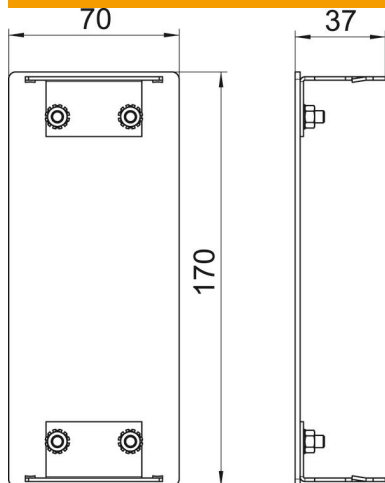

Ficha Técnica

Pieza final, para canal portamecanismos Rapid 80, tipo GA-70170

Referencia: 6279470

Pieza final para cierre perfecto de los canales portamecanismos Rapid 80 GA de aluminio.

Alu Aluminio

Datos maestros

Referencia	6279470
Tipo	GA-E70170RW
Denominación 1	Tapa final
Fabricante	OBO
Dimensión	70x170x37
Color	blanco puro; RAL 9010
Material	Aluminio
Unidad VK más pequeña	1
Cantidad	Pieza
Peso	13,4 kg
Unidad de peso	kg/100 u

Ficha Técnica

Pieza final, para canal portamecanismos Rapid 80, tipo GA-70170

Referencia: 6279470

Dimensiones

Longitud	37 mm
Ancho	170 mm
Altura	70 mm

Datos técnicos

Versión	Simétrico
Tipo de fijación	Encajable
Para ancho de canal	170 mm
Para altura de canal	70 mm
Apropiado para	izquierda/derecha
Libre de halógenos	sí
Embellecedor	no
Clase de protección	IP30
Hoja protectora	sí
Grado de protección código IK	IK10
Rango de temperatura máx.	60 °C
Rango de temperatura	-25 °C